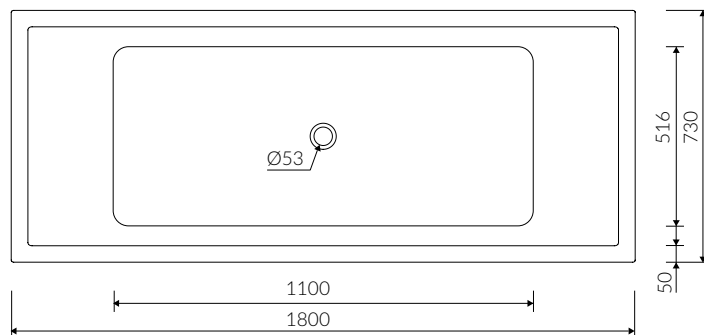

- Przy montażu syfonu konieczność ingerencji w podłogę
To install syphon, drilling below the floor level is required

- Waga / Weight : 200 kg
Waga z wodą / Weight with water : 411 kg

WANNA WOLNOSTOJĄCA FREE-STANDING BATHTUB

Index: **P_W_082_05_1800**

DŁUGOŚĆ LENGTH	SZEROKOŚĆ WIDTH	WYSOKOŚĆ HEIGHT
1800	730	600

Wymiary podane z tolerancją /
Dimensions specified with tolerance:

długość / length: (+10 -10)
szerokość / width (+5 -5)
wysokość / height (+5 -5)