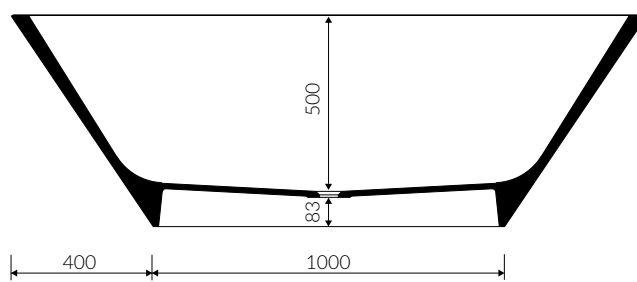

- Przy montażu syfonu konieczność ingerencji w podłogę
To install syphon, drilling below the floor level is required

- Waga / Weight : 200 kg
Waga z wodą / Weight with water : 411 kg

WANNA WOLNOSTOJĄCA FREE-STANDING BATHTUB

Index: **P_W_082_05_1800**

DŁUGOŚĆ LENGTH	SZEROKOŚĆ WIDTH	WYSOKOŚĆ HEIGHT
1800	730	600

Wymiary podane z tolerancją /
Dimensions specified with tolerance:

długość / length: (+10 -10)
szerokość / width (+5 -5)
wysokość / height (+5 -5)