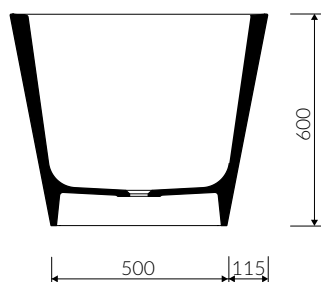

- Przy montażu syfonu konieczność ingerencji w podłogę
To install syphon, drilling below the floor level is required

- Waga / Weight : 200 kg
Waga z wodą / Weight with water : 411 kg

WANNA WOLNOSTOJĄCA FREE-STANDING BATHTUB

Index: **P_W_082_05_1800**

DŁUGOŚĆ LENGTH	SZEROKOŚĆ WIDTH	WYSOKOŚĆ HEIGHT
1800	730	600

Wymiary podane z tolerancją /
Dimensions specified with tolerance:

długość / length: (+10 -10)
szerokość / width (+5 -5)
wysokość / height (+5 -5)