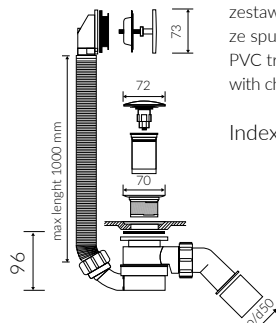

*za dopłatą / additional fees apply

zestaw syfonowo przelewowy PCV
ze spustem „Klik Klak” - chrom
PVC trap and overflow set
with chromed waste and „Click Clack” trigger

Index: SWK*