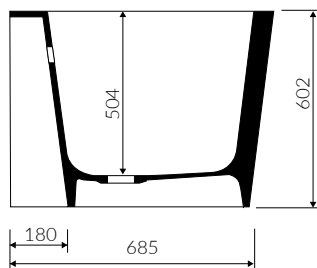

- Waga / Weight : 185 kg
- Waga z wodą / Weight with water : 495 kg

Wymiary podane z tolerancją /
Dimensions specified with tolerance:

długość / length: (+10 -10)
szerokość / width (+5 -5)
wysokość / height (+5 -5)