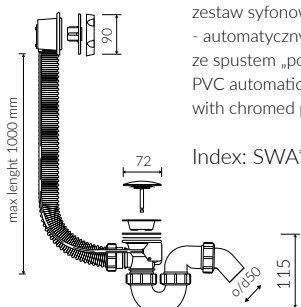

PRODUKT KOMPATYBILNY Z / PRODUCT COMPATIBLE WITH:

*za dopłatą / additional fees apply

zestaw syfonowy przelewowy
- automatyczny PCV
ze spustem „pop up” -chrom
PVC automatic overflow set
with chromed pop-up trigger

Index: SWA*