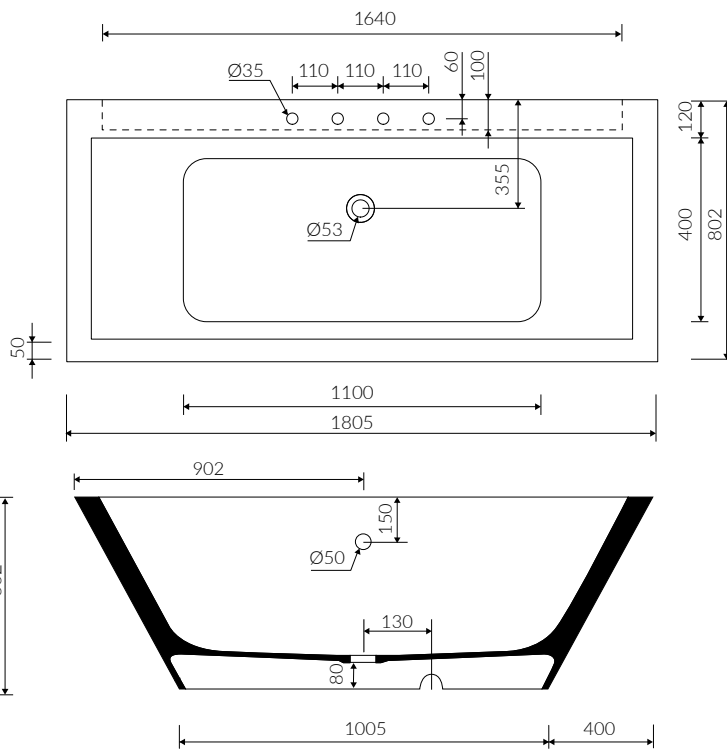

TEBE I

WANNA DOŚCIENNA BACK TO WALL BATHTUB

Index: **P_W_082_03_1805**

- Zalecany sposób montażu / Recommended mounting method:
 - Dostawiana do ściany / Back to wall

- Dostosowana do typu baterii / Suitable with kind of faucets:
 - Ściana / Wall mounted
 - Nablutowa / Countertop
 - Podłogowa / Floor mounted standing

- Waga / Weight : 185 kg
- Waga z wodą / Weight with water : 495 kg

Wymiary podane z tolerancją /
Dimensions specified with tolerance:

długość / length: (+10 -10)
szerokość / width (+5 -5)
wysokość / height (+5 -5)