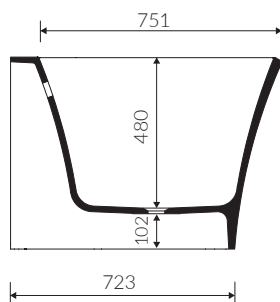

## WANNA DOŚCIENNA BACK TO WALL BATHTUB

Index: P\_W\_048\_02\_1645

- Zalecany sposób montażu / Recommended mounting method:  
- Dościenna/ Back to wall
  - Dostosowana do typu baterii / Suitable with kind of faucets:  
- Ścienna / Wall mounted  
- Nablutowa / Countertop  
- Podłogowa / Floor mounted standing
- Uwaga!** Wanna nie jest przystosowana do systemu napełniania przez przelew  
**Note!** The bathtub is not suitable for overflow bath fillers

DŁUGOŚĆ LENGTH	SZEROKOŚĆ WIDTH	WYSOKOŚĆ HEIGHT
1645	875	600

- Z otworem lub bez otworu na baterię / With or without tap hole
- Z przelewem lub bez przelewu / with or without overflow
- Materiał / Material:  
- MINERALICAST®

- Bez konieczności ingerencji w podłogę przy zastosowaniu syfonu o wysokości poniżej 98 mm / If the syphon height is less than 98 mm drilling below the floor surface is not required

- Waga / Weight : 153 kg
- Waga z wodą / Weight with water : 361 kg

Wymiary podane z tolerancją /  
Dimensions specified with tolerance:

długość / length: (+10 -10)  
szerokość / width (+5 -5)  
wysokość / height (+5 -5)

możliwy zakres nawiercenia baterii /  
space suitable for tap holes drilling