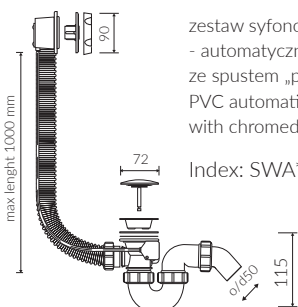

DŁUGOŚĆ LENGTH	SZEROKOŚĆ WIDTH	WYSOKOŚĆ HEIGHT
1645	875	600

- Z otworem lub bez otworu na baterię / With or without tap hole
- Z przelewem lub bez przelewu / with or without overflow
- Materiał / Material:  
- MINERALICAST®

- Bez konieczności ingerencji w podłogę przy zastosowaniu syfonu o wysokości poniżej 98 mm / If the syphon height is less than 98 mm drilling below the floor surface is not required

- Waga / Weight : 153 kg
- Waga z wodą / Weight with water : 361 kg

Wymiary podane z tolerancją /  
Dimensions specified with tolerance:

długość / length: (+10 -10)  
szerokość / width (+5 -5)  
wysokość / height (+5 -5)

możliwy zakres nawiercenia baterii /  
space suitable for tap holes drilling

Index: SWA\*

\*za dopłatą / additional fees apply

zestaw syfonowo przelewowy PCV  
ze spustem „Klik Klak” - chrom  
PVC trap and overflow set with  
chromed waste and „Click Clak” trigger

Index: SWK\*

w zestawie / set included