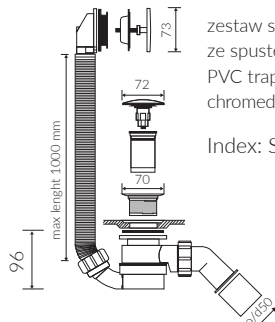

*za dopłatą / additional fees apply

zestaw syfonowo przelewowy PCV
ze spustem „Klik Klak” - chrom
PVC trap and overflow set with
chromed waste and „Click Clak” trigger

Index: SWK*