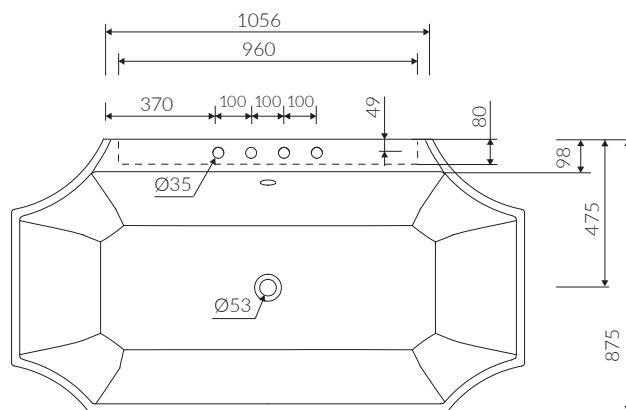

## WANNA DOŚCIENNA BACK TO WALL BATHTUB

Index: P\_W\_048\_02\_1645

- Zalecany sposób montażu / Recommended mounting method:  
- Dościenna/ Back to wall
  - Dostosowana do typu baterii / Suitable with kind of faucets:  
- Ścienna / Wall mounted  
- Nablutowa / Countertop  
- Podłogowa / Floor mounted standing
- Uwaga!** Wanna nie jest przystosowana do systemu napełniania przez przelew  
**Note!** The bathtub is not suitable for overflow bath fillers

DŁUGOŚĆ LENGTH	SZEROKOŚĆ WIDTH	WYSOKOŚĆ HEIGHT
1645	875	600

- Z otworem lub bez otworu na baterię / With or without tap hole
- Z przelewem lub bez przelewu / with or without overflow
- Materiał / Material:  
- MINERALICAST®

- Bez konieczności ingerencji w podłogę przy zastosowaniu syfonu o wysokości poniżej 98 mm / If the syphon height is less than 98 mm drilling below the floor surface is not required

- Waga / Weight : 153 kg
- Waga z wodą / Weight with water : 361 kg

Wymiary podane z tolerancją /  
Dimensions specified with tolerance:

długość / length: (+10 -10)  
szerokość / width (+5 -5)  
wysokość / height (+5 -5)

możliwy zakres nawiercenia baterii /  
space suitable for tap holes drilling