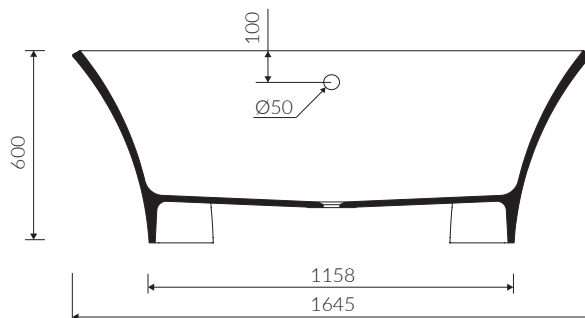

## WANNA DOŚCIENNA BACK TO WALL BATHTUB

Index: P\_W\_048\_02\_1645

- Zalecany sposób montażu / Recommended mounting method:  
- Dościenna/ Back to wall
  - Dostosowana do typu baterii / Suitable with kind of faucets:  
- Ścienna / Wall mounted  
- Nablutowa / Countertop  
- Podłogowa / Floor mounted standing
- Uwaga!** Wanna nie jest przystosowana do systemu napełniania przez przelew  
**Note!** The bathtub is not suitable for overflow bath fillers

DŁUGOŚĆ LENGTH	SZEROKOŚĆ WIDTH	WYSOKOŚĆ HEIGHT
1645	875	600

- Z otworem lub bez otworu na baterię / With or without tap hole
- Z przelewem lub bez przelewu / with or without overflow
- Materiał / Material:  
- MINERALICAST®

- Bez konieczności ingerencji w podłogę przy zastosowaniu syfonu o wysokości poniżej 98 mm / If the syphon height is less than 98 mm drilling below the floor surface is not required

- Waga / Weight : 153 kg
- Waga z wodą / Weight with water : 361 kg

Wymiary podane z tolerancją /  
Dimensions specified with tolerance:

długość / length: (+10 -10)  
szerokość / width (+5 -5)  
wysokość / height (+5 -5)

możliwy zakres nawiercenia baterii /  
space suitable for tap holes drilling