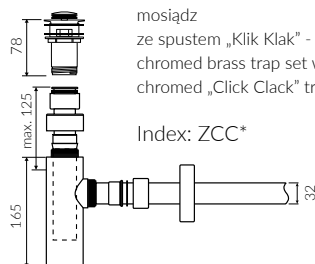

DORI 150 D

- Zalecany sposób montażu / Recommended mounting method:
- Meblowa / Vanity
- Dostosowana do typu baterii / Suitable with kind of faucets:
- Ściana / Wall mounted
- Nablutowa / Countertop
- Z otworem lub bez otworu na baterię / With or without tap hole
- Z przelewem lub bez przelewu / With or without overflow
- Materiał / Material:
- MINERALICAST®
- MONOCAST®
- Waga / Weight : 34,4 kg

Wymiary podane z tolerancją /
Dimensions specified with tolerance:

do/to 700 mm (+2/-0)
od/from 701 do/to 1200 mm (+3/-0)
od/from 1201 do/to 1800 mm (+4/-0)

PRODUKT KOMPATYBILNY Z / PRODUCT COMPATIBLE WITH:

* za dopłatą / additional fees apply

zestaw syfonowy PCV
ze spustem „Klik Klak” - chrom
PVC trap set with
chromed „Click Clack” trigger

Index: ZPC*

* za dopłatą / additional fees apply

zestaw syfonowy - chromowany
mosiądz
ze spustem „Klik Klak” - chrom
chromed brass trap set with
chromed „Click Clack” trigger

Index: ZCC*

* za dopłatą / additional fees apply

zestaw syfonowy PCV
ze spustem „Klik Klak” - chrom
- z czyszczeniem od góry
PVC trap set with
chromed „Click Clack” trigger
- cleaning from the top system