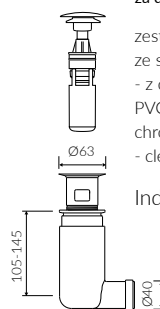

* za dopłatą / additional fees apply

zestaw syfonowy PCV
ze spustem „Klik Klak” - chrom
- z czyszczeniem od góry
PVC trap set with
chromed „Click Clack” trigger
- cleaning from the top system

Index: Easy Clean*