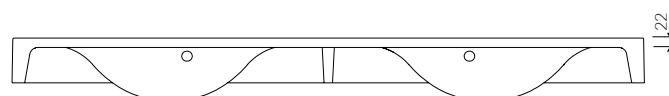

DORI 150 D

- Zalecany sposób montażu / Recommended mounting method:
- Meblowa / Vanity
- Dostosowana do typu baterii / Suitable with kind of faucets:
- Ściana / Wall mounted
- Nablutowa / Countertop
- Z otworem lub bez otworu na baterię / With or without tap hole
- Z przelewem lub bez przelewu / With or without overflow
- Materiał / Material:
- MINERALICAST®
- MONOCAST®
- Waga / Weight : 34,4 kg

UMYWALKA MEBLOWA VANITY WASHBASIN

Index: **P_U_545_01_1500**

DŁUGOŚĆ LENGTH	SZEROKOŚĆ WIDTH	WYSOKOŚĆ HEIGHT
1500	500	145

MONOCAST®

wymiary (mniejsze o 0,5%-0,6%) / dimensions (smaller by 0,5%-0,6%)
waga (lżejsze o 15%-25%) / weight (lighter by 15%-25%)

Wymiary podane z tolerancją /
Dimensions specified with tolerance:

do/to 700 mm (+2/-0)
od/from 701 do/to 1200 mm (+3/-0)
od/from 1201 do/to 1800 mm (+4/-0)

PRODUKT KOMPATYBILNY Z / PRODUCT COMPATIBLE WITH: