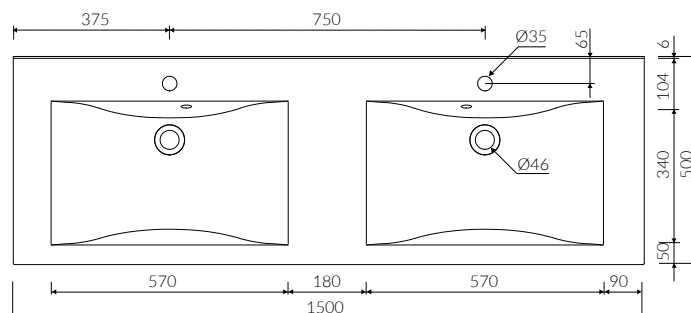

DORI 150 D

- Zalecany sposób montażu / Recommended mounting method:
- Meblowa / Vanity
- Dostosowana do typu baterii / Suitable with kind of faucets:
- Ściana / Wall mounted
- Nablutowa / Countertop
- Z otworem lub bez otworu na baterię / With or without tap hole
- Z przelewem lub bez przelewu / With or without overflow
- Materiał / Material:
- MINERALICAST®
- MONOCAST®
- Waga / Weight : 34,4 kg

UMYWALKA MEBLOWA VANITY WASHBASIN

Index: **P_U_545_01_1500**

DŁUGOŚĆ LENGTH	SZEROKOŚĆ WIDTH	WYSOKOŚĆ HEIGHT
1500	500	145

MONOCAST®

wymiary (mniejsze o 0,5%-0,6%) / dimensions (smaller by 0,5%-0,6%)
waga (lżejsze o 15%-25%) / weight (lighter by 15%-25%)

Wymiary podane z tolerancją /
Dimensions specified with tolerance:

do/to 700 mm (+2/-0)
od/from 701 do/to 1200 mm (+3/-0)
od/from 1201 do/to 1800 mm (+4/-0)

PRODUKT KOMPATYBILNY Z / PRODUCT COMPATIBLE WITH: