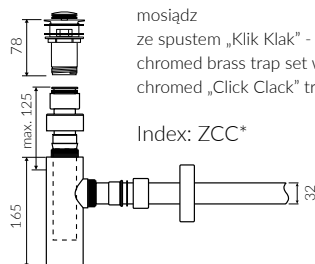

# DORI 120

- Zalecany sposób montażu / Recommended mounting method:  
- Meblowa / Vanity
- Dostosowana do typu baterii / Suitable with kind of faucets:  
- Ściana / Wall mounted  
- Nablutowa / Countertop
- Z otworem lub bez otworu na baterię / With or without tap hole
- Z przelewem lub bez przelewu / With or without overflow
- Materiał / Material:  
- MINERALICAST®  
- MONOCAST®
- Waga / Weight : 27 kg

## UMYWALKA MEBLOWA VANITY WASHBASIN

Index: **P\_U\_545\_03\_1200**

DŁUGOŚĆ LENGTH	SZEROKOŚĆ WIDTH	WYSOKOŚĆ HEIGHT
1200	500	145

MONOCAST®  
wymiar (mniejsze o 0,5%-0,6%) / dimensions (smaller by 0,5%-0,6%)  
waga (lżejsze o 15%-25%) / weight (lighter by 15%-25%)

zestaw syfonowy PCV  
ze spustem „Klik Klak” - chrom  
PVC trap set with  
chromed „Click Clack” trigger

Index: ZPC\*

\* za dopłatą / additional fees apply

zestaw syfonowy - chromowany  
mosiądz  
ze spustem „Klik Klak” - chrom  
chromed brass trap set with  
chromed „Click Clack” trigger

Index: ZCC\*

\* za dopłatą / additional fees apply

zestaw syfonowy PCV  
ze spustem „Klik Klak” - chrom  
- z czyszczeniem od góry  
PVC trap set with  
chromed „Click Clack” trigger  
- cleaning from the top system