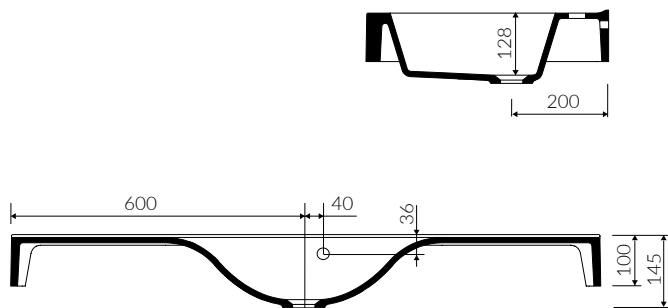

# DORI 120

- Zalecany sposób montażu / Recommended mounting method:  
- Meblowa / Vanity
- Dostosowana do typu baterii / Suitable with kind of faucets:  
- Ściana / Wall mounted  
- Nablutowa / Countertop
- Z otworem lub bez otworu na baterię / With or without tap hole
- Z przelewem lub bez przelewu / With or without overflow
- Materiał / Material:  
- MINERALICAST®  
- MONOCAST®
- Waga / Weight : 27 kg

## UMYWALKA MEBLOWA VANITY WASHBASIN

Index: **P\_U\_545\_03\_1200**

DŁUGOŚĆ LENGTH	SZEROKOŚĆ WIDTH	WYSOKOŚĆ HEIGHT
1200	500	145

MONOCAST®  
wymiar (mniejsze o 0,5%-0,6%) / dimensions (smaller by 0,5%-0,6%)  
waga (lżejsze o 15%-25%) / weight (lighter by 15%-25%)

Wymiary podane z tolerancją / Dimensions specified with tolerance:  
do/to 700 mm (+2/-0) od/from 701 do/to 1200 mm (+3/-0)

PRODUKT KOMPATYBILNY Z / PRODUCT COMPATIBLE WITH:

\* za dopłatą / additional fees apply