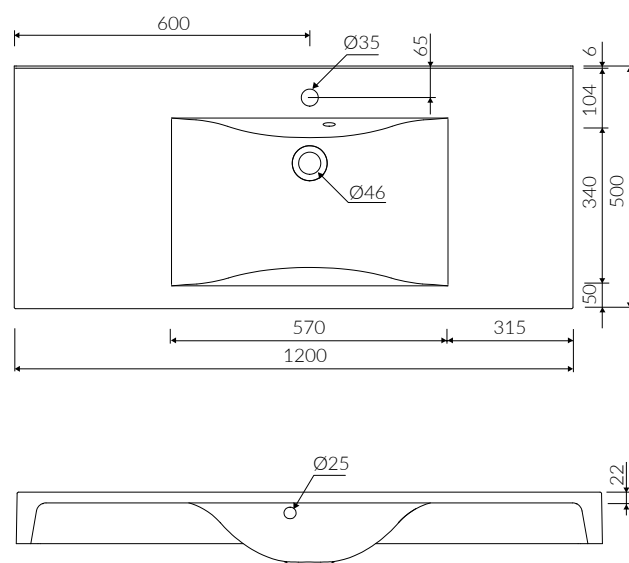

# DORI 120

- Zalecany sposób montażu / Recommended mounting method:  
- Meblowa / Vanity
- Dostosowana do typu baterii / Suitable with kind of faucets:  
- Ściana / Wall mounted  
- Nablutowa / Countertop
- Z otworem lub bez otworu na baterię / With or without tap hole
- Z przelewem lub bez przelewu / With or without overflow
- Materiał / Material:  
- MINERALICAST®  
- MONOCAST®
- Waga / Weight : 27 kg

## UMYWALKA MEBLOWA VANITY WASHBASIN

Index: **P\_U\_545\_03\_1200**

DŁUGOŚĆ LENGTH	SZEROKOŚĆ WIDTH	WYSOKOŚĆ HEIGHT
1200	500	145

MONOCAST®  
wymiar (mniejsze o 0,5%-0,6%) / dimensions (smaller by 0,5%-0,6%)  
waga (lżejsze o 15%-25%) / weight (lighter by 15%-25%)

Wymiary podane z tolerancją / Dimensions specified with tolerance:  
do/to 700 mm (+2/-0) od/from 701 do/to 1200 mm (+3/-0)

PRODUKT KOMPATYBILNY Z / PRODUCT COMPATIBLE WITH:

\* za dopłatą / additional fees apply