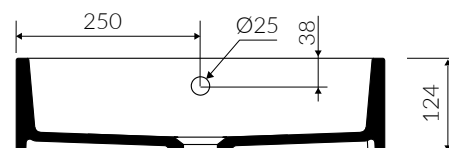

- Zalecany sposób montażu / Recommended mounting method:
  - Meblowa / Vanity
  - Nablátowa / Countertop
- Dostosowana do typu baterii / Suitable with kind of faucets:
  - Ścienne / Wall mounted
  - Nablátowa / Countertop
- Z otworem lub bez otworu na baterię / With or without tap hole
- Z przelewem lub bez przelewu / With or without overflow
- Materiał / Material:
  - MINERALICAST®
  - MONOCAST®
- Waga / Weight : 15 kg

UMYWALKA MEBLOWA / NABLÁTOWA  
VANITY / COUNTERTOP WASHBASIN

Index: P\_U\_553\_01\_0500

DŁUGOŚĆ LENGTH	SZEROKOŚĆ WIDTH	WYSOKOŚĆ HEIGHT
500	430	124

MONOCAST®  
wymiary (mniejsze o 0,5%-0,6%) / dimensions (smaller by 0,5%-0,6%)  
waga (lżejsze o 15%-25%) / weight (lighter by 15%-25%)

Wymiary podane z tolerancją /  
Dimensions specified with tolerance:

do/to 700 mm (+2/-0)  
od/from 701 do/to 1200 mm (+3/-0)

PRODUKT KOMPATYBILNY Z / PRODUCT COMPATIBLE WITH:

\* za dopłatą / additional fees apply