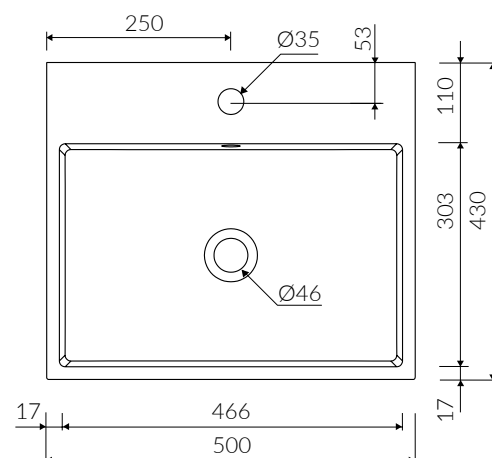

- Zalecany sposób montażu / Recommended mounting method:
  - Meblowa / Vanity
  - Nablátowa / Countertop
- Dostosowana do typu baterii / Suitable with kind of faucets:
  - Ścienne / Wall mounted
  - Nablátowa / Countertop
- Z otworem lub bez otworu na baterię / With or without tap hole
- Z przelewem lub bez przelewu / With or without overflow
- Materiał / Material:
  - MINERALICAST®
  - MONOCAST®
- Waga / Weight : 15 kg

UMYWALKA MEBLOWA / NABLÁTOWA  
VANITY / COUNTERTOP WASHBASIN

Index: P\_U\_553\_01\_0500

DŁUGOŚĆ LENGTH	SZEROKOŚĆ WIDTH	WYSOKOŚĆ HEIGHT
500	430	124

MONOCAST®  
wymiary (mniejsze o 0,5%-0,6%) / dimensions (smaller by 0,5%-0,6%)  
waga (lżejsze o 15%-25%) / weight (lighter by 15%-25%)

Wymiary podane z tolerancją /  
Dimensions specified with tolerance:

do/to 700 mm (+2/-0)  
od/from 701 do/to 1200 mm (+3/-0)

PRODUKT KOMPATYBILNY Z / PRODUCT COMPATIBLE WITH:

\* za dopłatą / additional fees apply