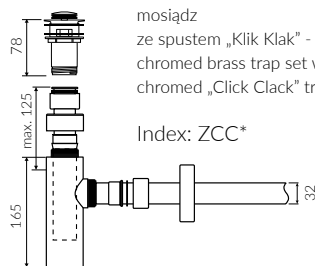

- Zalecany sposób montażu / Recommended mounting method:
  - Meblowa / Vanity
  - Nablátowa / Countertop
- Dostosowana do typu baterii / Suitable with kind of faucets:
  - Ścienne / Wall mounted
  - Nablátowa / Countertop
- Z otworem lub bez otworu na baterię / With or without tap hole
- Z przelewem lub bez przelewu / With or without overflow
- Materiał / Material:
  - MINERALICAST®
  - MONOCAST®
- Waga / Weight : 15 kg

Wymiary podane z tolerancją /  
Dimensions specified with tolerance:

do/to 700 mm (+2/-0)  
od/from 701 do/to 1200 mm (+3/-0)

PRODUKT KOMPATYBILNY Z / PRODUCT COMPATIBLE WITH:

\* za dopłatą / additional fees apply

zestaw syfonowy PCV  
ze spustem „Klik Klak” - chrom  
PVC trap set with  
chromed „Click Clack” trigger

Index: ZPC\*

\* za dopłatą / additional fees apply

zestaw syfonowy - chromowany  
mosiądz  
ze spustem „Klik Klak” - chrom  
chromed brass trap set with  
chromed „Click Clack” trigger

Index: ZCC\*

\* za dopłatą / additional fees apply

zestaw syfonowy PCV  
ze spustem „Klik Klak” - chrom  
- z czyszczeniem od góry  
PVC trap set with  
chromed „Click Clack” trigger  
- cleaning from the top system