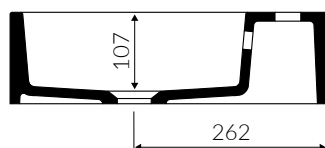

- Zalecany sposób montażu / Recommended mounting method:
  - Meblowa / Vanity
  - Nablátowa / Countertop
- Dostosowana do typu baterii / Suitable with kind of faucets:
  - Ścienne / Wall mounted
  - Nablátowa / Countertop
- Z otworem lub bez otworu na baterię / With or without tap hole
- Z przelewem lub bez przelewu / With or without overflow
- Materiał / Material:
  - MINERALICAST®
  - MONOCAST®
- Waga / Weight : 15 kg

UMYWALKA MEBLOWA / NABLÁTOWA  
VANITY / COUNTERTOP WASHBASIN

Index: P\_U\_553\_01\_0500

DŁUGOŚĆ LENGTH	SZEROKOŚĆ WIDTH	WYSOKOŚĆ HEIGHT
500	430	124

MONOCAST®  
wymiary (mniejsze o 0,5%-0,6%) / dimensions (smaller by 0,5%-0,6%)  
waga (lżejsze o 15%-25%) / weight (lighter by 15%-25%)

Wymiary podane z tolerancją /  
Dimensions specified with tolerance:

do/to 700 mm (+2/-0)  
od/from 701 do/to 1200 mm (+3/-0)

PRODUKT KOMPATYBILNY Z / PRODUCT COMPATIBLE WITH:

\* za dopłatą / additional fees apply