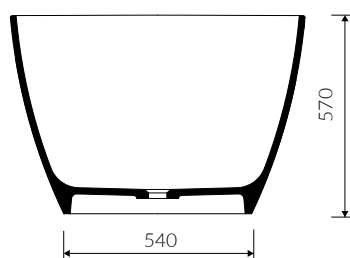

WANNA WOLNOSTOJĄCA FREE-STANDING BATHTUB

Index: **P_W_307_01_1700**

- Waga / Weight : 116 kg
- Waga z wodą / Weight with water : 427 kg

DŁUGOŚĆ LENGTH	SZEROKOŚĆ WIDTH	WYSOKOŚĆ HEIGHT
1700	850	570

Wymiary podane z tolerancją /
Dimensions specified with tolerance:

długość / length: (+10 -10)
szerokość / width (+5 -5)
wysokość / height (+5 -5)

PRODUKT KOMPATYBILNY Z / PRODUCT COMPATIBLE WITH:

w zestawie / set included

syfon bezprzelewowy PCV
ze spustem „Klik Klak” - chrom
PVC trap set
with chromed waste and „Click Clack” trigger