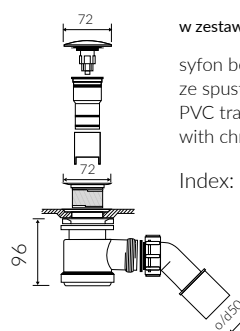

WANNA WOLNOSTOJĄCA FREE-STANDING BATHTUB

Index: **P_W_307_01_1700**

- Waga / Weight : 116 kg
- Waga z wodą / Weight with water : 427 kg

DŁUGOŚĆ LENGTH	SZEROKOŚĆ WIDTH	WYSOKOŚĆ HEIGHT
1700	850	570

Wymiary podane z tolerancją /
Dimensions specified with tolerance:

długość / length: (+10 -10)
szerokość / width (+5 -5)
wysokość / height (+5 -5)

PRODUKT KOMPATYBILNY Z / PRODUCT COMPATIBLE WITH:

w zestawie / set included

syfon bezprzelewowy PCV
ze spustem „Klik Klak” - chrom
PVC trap set
with chromed waste and „Click Clack” trigger