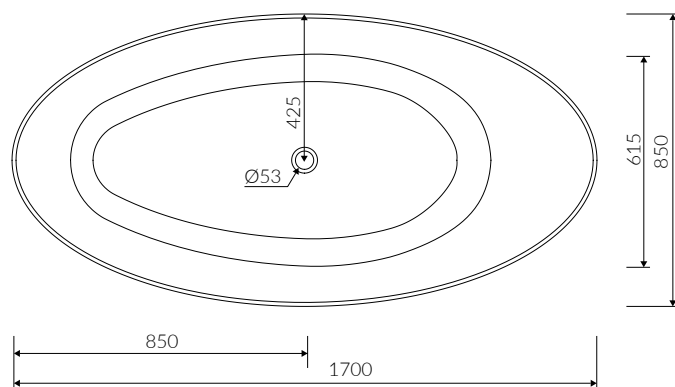

WANNA WOLNOSTOJĄCA FREE-STANDING BATHTUB

Index: **P_W_307_01_1700**

- Waga / Weight : 116 kg
- Waga z wodą / Weight with water : 427 kg

DŁUGOŚĆ LENGTH	SZEROKOŚĆ WIDTH	WYSOKOŚĆ HEIGHT
1700	850	570

Wymiary podane z tolerancją /
Dimensions specified with tolerance:

długość / length: (+10 -10)
szerokość / width (+5 -5)
wysokość / height (+5 -5)

PRODUKT KOMPATYBILNY Z / PRODUCT COMPATIBLE WITH:

w zestawie / set included

syfon bezprzelewowy PCV
ze spustem „Klik Klak” - chrom
PVC trap set
with chromed waste and „Click Clack” trigger