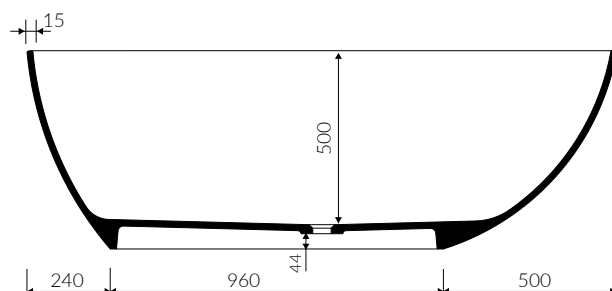

CLEO

- Zalecany sposób montażu / Recommended mounting method:
- Wolnostojąca / Free-standing
- Dostosowana do typu baterii / Suitable with kind of faucets:
- Ściana / Wall mounted
- Podłogowa / Floor mounted standing
- Bez otworu na baterię / Without tap hole
- Bez przelewu / Without overflow
- Materiał / Material:
- MINERALICAST®
- Przy montażu syfonu konieczność ingerencji w podłogę
To install syphon, drilling below the floor level is required

WANNA WOLNOSTOJĄCA FREE-STANDING BATHTUB

Index: **P_W_307_01_1700**

- Waga / Weight : 116 kg
- Waga z wodą / Weight with water : 427 kg

DŁUGOŚĆ LENGTH	SZEROKOŚĆ WIDTH	WYSOKOŚĆ HEIGHT
1700	850	570

Wymiary podane z tolerancją /
Dimensions specified with tolerance:

długość / length: (+10 -10)
szerokość / width (+5 -5)
wysokość / height (+5 -5)

PRODUKT KOMPATYBILNY Z / PRODUCT COMPATIBLE WITH:

w zestawie / set included

syfon bezprzelewowy PCV
ze spustem „Klik Klak” - chrom
PVC trap set
with chromed waste and „Click Clack” trigger