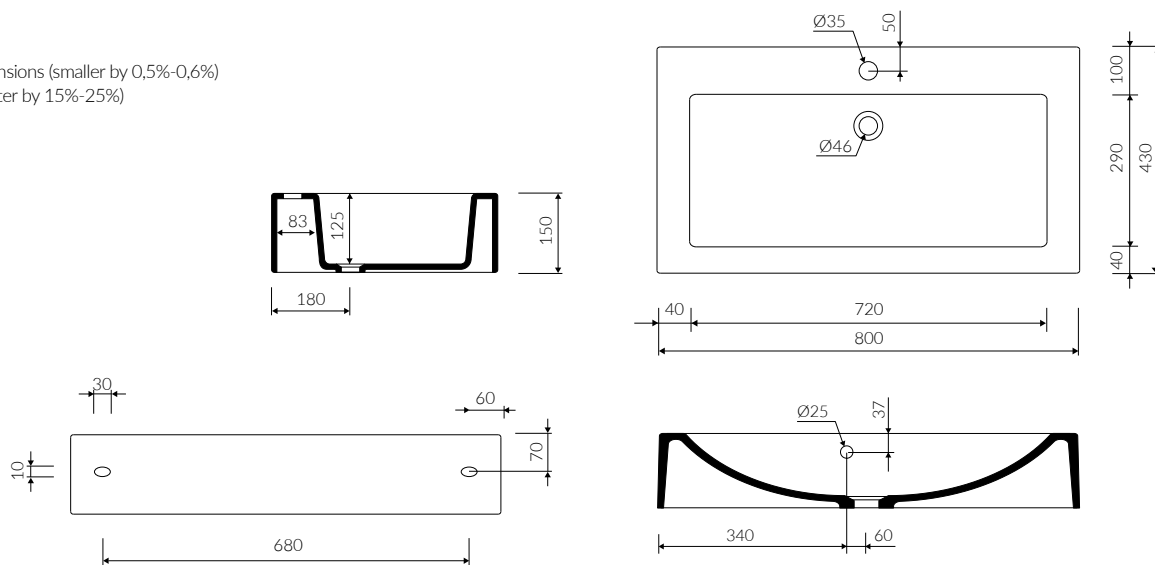

## UMYWALKA MEBLOWA / NABLATOWA VANITY / COUNTERTOP WASHBASIN

Index: **P\_U\_015\_02\_0800**

- Zalecany sposób montażu / Recommended mounting method:
  - Meblowa / Vanity
  - Nablatowa / Countertop
- Z otworami montażowymi / With mounting holes
  - \* Za dopłatą; możliwość usunięcia otworów montażowych
  - \* Additional fees apply; possibility to remove mounting holes
- Dostosowana do typu baterii / Suitable with kind of faucets:
  - Ścienne / Wall mounted
  - Nablatowa / Countertop
- Z otworem lub bez otworu na baterię / With or without tap hole
- Z przelewem lub bez przelewu / With or without overflow
- Materiał / Material:
  - MINERALICAST®
  - MONOCAST®
- Waga / Weight : 22,2 kg

DŁUGOŚĆ LENGTH	SZEROKOŚĆ WIDTH	WYSOKOŚĆ HEIGHT
800	430	150

### MONOCAST®

wymiary (mniejsze o 0,5%-0,6%) / dimensions (smaller by 0,5%-0,6%)  
waga (lżejsze o 15%-25%) / weight (lighter by 15%-25%)

Wymiary podane z tolerancją / Dimensions specified with tolerance:  
do/to 700 mm (+2 -0) od/from 701 do/to 1200 mm (+3 -0)