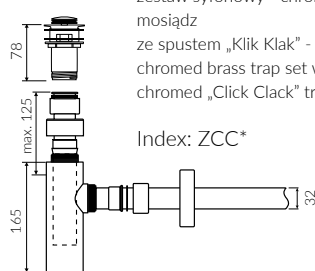

### MONOCAST®

wymiary (mniejsze o 0,5%-0,6%) / dimensions (smaller by 0,5%-0,6%)  
waga (lżejsze o 15%-25%) / weight (lighter by 15%-25%)

Wymiary podane z tolerancją / Dimensions specified with tolerance:  
do/to 700 mm (+2 -0) od/from 701 do/to 1200 mm (+3 -0)

#### \* za dopłatą / additional fees apply

zestaw syfonowy PCV  
ze spustem „Klik Klak” - chrom  
PVC trap set with  
chromed „Click Clack” trigger

Index: ZPC\*

#### \* za dopłatą / additional fees apply

zestaw syfonowy - chromowany  
mosiądz  
ze spustem „Klik Klak” - chrom  
chromed brass trap set with  
chromed „Click Clack” trigger

Index: ZCC\*