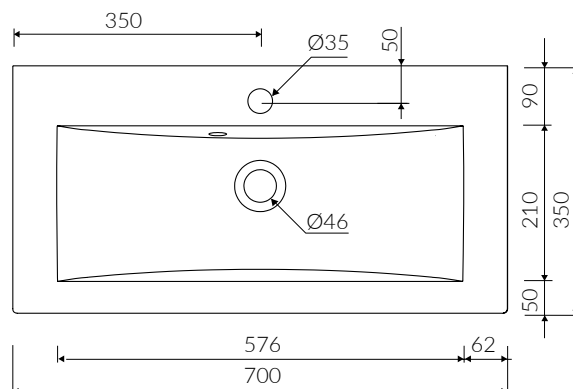

- Z otworem lub bez otworu na baterię / With or without tap hole

- Z przelewem lub bez przelewu / With or without overflow

- Materiał / Material:
  - MINERALICAST®
  - MONOCAST®

- Waga / Weight : 9,3 kg

## UMYWALKA MEBLOWA / WPUSZCZANA W BLAT VANITY / INSET WASHBASIN

Index: **P\_U\_542\_01\_0700**

DŁUGOŚĆ LENGTH	SZEROKOŚĆ WIDTH	WYSOKOŚĆ HEIGHT
700	350	97

### MONOCAST®

wymiary (mniejsze o 0,5%-0,6%) / dimensions (smaller by 0,5%-0,6%)  
waga (lżejsze o 15%-25%) / weight (lighter by 15%-25%)

Wymiary podane z tolerancją /  
Dimensions specified with tolerance:

do/to 700 mm (+2/-0)  
od/from 701 do/to 1200 mm (+3/-0)