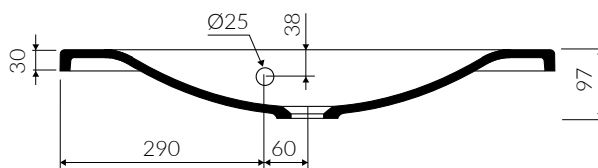

## UMYWALKA MEBLOWA / WPUSZCZANA W BLAT VANITY / INSET WASHBASIN

Index: **P\_U\_542\_01\_0700**

DŁUGOŚĆ LENGTH	SZEROKOŚĆ WIDTH	WYSOKOŚĆ HEIGHT
700	350	97

### MONOCAST®

wymiary (mniejsze o 0,5%-0,6%) / dimensions (smaller by 0,5%-0,6%)  
waga (lżejsze o 15%-25%) / weight (lighter by 15%-25%)

Wymiary podane z tolerancją /  
Dimensions specified with tolerance:

do/to 700 mm (+2/-0)  
od/from 701 do/to 1200 mm (+3/-0)