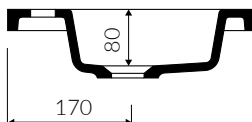

Wymiary podane z tolerancją /
Dimensions specified with tolerance:

do/to 700 mm (+2/-0)
od/from 701 do/to 1200 mm (+3/-0)