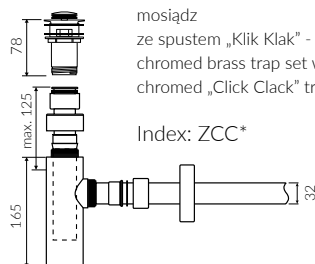

# CASIE

- Zalecany sposób montażu / Recommended mounting method:
  - Meblowa / Vanity
  - Wpuszczana w blat / Inset

- Dostosowana do typu baterii / Suitable with kind of faucets:
  - Ścienne / Wall mounted
  - Nablutowa / Countertop

### MONOCAST®

wymiary (mniejsze o 0,5%-0,6%) / dimensions (smaller by 0,5%-0,6%)  
waga (lżejsze o 15%-25%) / weight (lighter by 15%-25%)

Wymiary podane z tolerancją /  
Dimensions specified with tolerance:

### PRODUKT KOMPATYBILNY Z / PRODUCT COMPATIBLE WITH:

\* za dopłatą / additional fees apply

zestaw syfonowy PCV  
ze spustem „Klik Klak” - chrom  
PVC trap set with  
chromed „Click Clack” trigger

Index: ZPC\*

\* za dopłatą / additional fees apply

zestaw syfonowy - chromowany  
mosiądz  
ze spustem „Klik Klak” - chrom  
chromed brass trap set with  
chromed „Click Clack” trigger

Index: ZCC\*

\* za dopłatą / additional fees apply