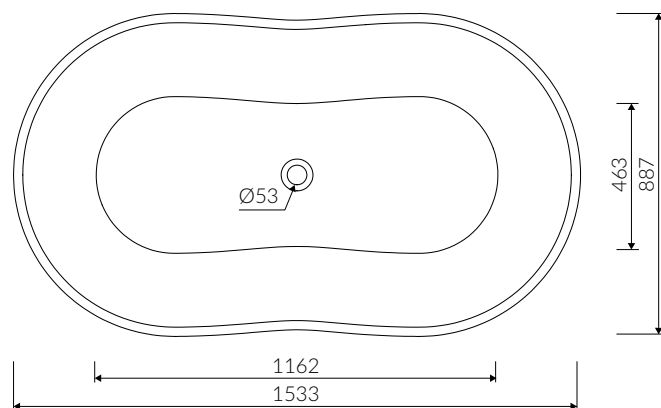

CASCADA

- Zalecany sposób montażu / Recommended mounting method:
- Wolnostojąca / Free-standing

- Dostosowana do typu baterii / Suitable with kind of faucets:
- Ściana / Wall mounted
- Podłogowa / Floor mounted standing

- Bez otworu na baterię / Without tap hole

- Bez przelewu / Without overflow

- Materiał / Material:
- MINERALICAST®

- Bez konieczności ingerencji w podłogę przy zastosowaniu syfonu o wysokości poniżej 98 mm / If the syphon height is less than 98 mm drilling below the floor surface is not required

- Waga / Weight : 111 kg
Waga z wodą / Weight with water : 283 kg

WANNA WOLNOSTOJĄCA FREE-STANDING BATHTUB

Index: **P_W_013_03_1533**

DŁUGOŚĆ LENGTH	SZEROKOŚĆ WIDTH	WYSOKOŚĆ HEIGHT
1533	887	565

Wymiary podane z tolerancją /
Dimensions specified with tolerance:

długość / length: (+10 -10)
szerokość / width (+5 -5)
wysokość / height (+5 -5)

PRODUKT KOMPATYBILNY Z / PRODUCT COMPATIBLE WITH:

w zestawie / set included

syfon bezprzelewowy PCV
ze spustem „Klik Klak” - chrom
PVC trap set
with chromed waste and „Click Clack” trigger