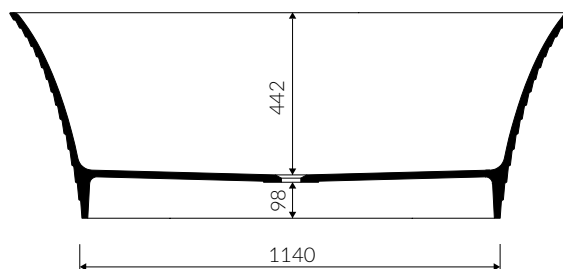

- Bez otworu na baterię / Without tap hole

- Bez przelewu / Without overflow

- Materiał / Material:
- MINERALICAST®

- Bez konieczności ingerencji w podłogę przy zastosowaniu syfonu o wysokości poniżej 98 mm / If the syphon height is less than 98 mm drilling below the floor surface is not required

- Waga / Weight : 111 kg
Waga z wodą / Weight with water : 283 kg

WANNA WOLNOSTOJĄCA FREE-STANDING BATHTUB

Index: **P_W_013_03_1533**

DŁUGOŚĆ LENGTH	SZEROKOŚĆ WIDTH	WYSOKOŚĆ HEIGHT
1533	887	565

Wymiary podane z tolerancją /
Dimensions specified with tolerance: