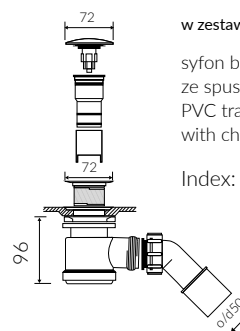

- Waga / Weight : 111 kg
Waga z wodą / Weight with water : 283 kg

WANNA WOLNOSTOJĄCA FREE-STANDING BATHTUB

Index: **P_W_013_03_1533**

DŁUGOŚĆ LENGTH	SZEROKOŚĆ WIDTH	WYSOKOŚĆ HEIGHT
1533	887	565

Wymiary podane z tolerancją /
Dimensions specified with tolerance:

długość / length: (+10 -10)
szerokość / width (+5 -5)
wysokość / height (+5 -5)

PRODUKT KOMPATYBILNY Z / PRODUCT COMPATIBLE WITH:

w zestawie / set included

syfon bezprzelewowy PCV
ze spustem „Klik Klak” - chrom
PVC trap set
with chromed waste and „Click Clack” trigger