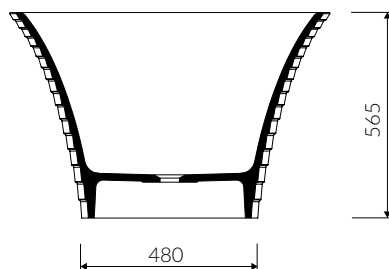

- Bez otworu na baterię / Without tap hole

- Bez przelewu / Without overflow

- Materiał / Material:
- MINERALICAST®

- Bez konieczności ingerencji w podłogę przy zastosowaniu syfonu o wysokości poniżej 98 mm / If the syphon height is less than 98 mm drilling below the floor surface is not required

- Waga / Weight : 111 kg
Waga z wodą / Weight with water : 283 kg

WANNA WOLNOSTOJĄCA FREE-STANDING BATHTUB

Index: **P_W_013_03_1533**

DŁUGOŚĆ LENGTH	SZEROKOŚĆ WIDTH	WYSOKOŚĆ HEIGHT
1533	887	565

Wymiary podane z tolerancją /
Dimensions specified with tolerance: