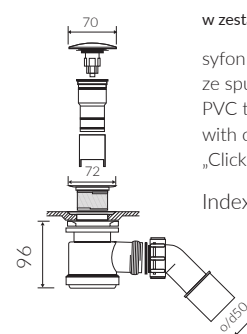

w zestawie / set included

syfon bezprzelewowy PCV
ze spustem „Klik Klak” - chrom
PVC trap set
with chromed waste and
„Click Clack” trigger

Index: SBK