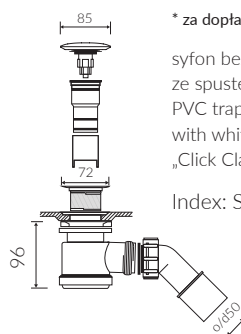

- Waga / Weight : 215 kg
Waga z wodą / Weight with water : 665 kg

WANNA WOLNOSTOJĄCA FREE-STANDING BATHTUB

Index: P_W_540_01_2200

DŁUGOŚĆ LENGTH	SZEROKOŚĆ WIDTH	WYSOKOŚĆ HEIGHT
2200	1200	530

Wymiary podane z tolerancją /
Dimensions specified with tolerance:

długość / length: (+10 -10)
szerokość / width (+5 -5)

miejsce na doklejenie listwy LED
Groove for LED stripe

PRODUKT KOMPATYBILNY Z / PRODUCT COMPATIBLE WITH:

* za dopłatą / additional fees apply

syfon bezprzelewowy PCV
ze spustem „Klik Klak” - biały
PVC trap set
with white waste and
„Click Clack” trigger