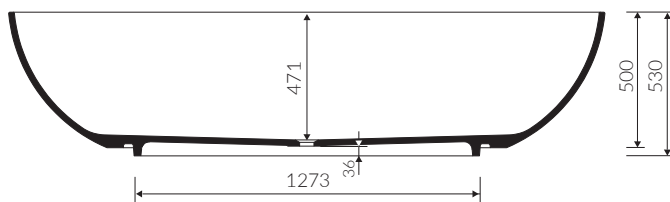

BECA

- Zalecany sposób montażu / Recommended mounting method:
- Wolnostojąca / Free-standing

- Dostosowana do typu baterii / Suitable with types of taps:
- Ściana / Wall mounted
- Podłogowa / Floor mounted standing

- Waga / Weight : 215 kg
Waga z wodą / Weight with water : 665 kg

WANNA WOLNOSTOJĄCA FREE-STANDING BATHTUB

Index: P_W_540_01_2200

DŁUGOŚĆ LENGTH	SZEROKOŚĆ WIDTH	WYSOKOŚĆ HEIGHT
2200	1200	530

Wymiary podane z tolerancją /
Dimensions specified with tolerance:

długość / length: (+10 -10)
szerokość / width (+5 -5)

miejsce na doklejenie listwy LED
Groove for LED stripe

PRODUKT KOMPATYBILNY Z / PRODUCT COMPATIBLE WITH:

* za dopłatą / additional fees apply

syfon bezprzelewowy PCV
ze spustem „Klik Klak” - biały
PVC trap set
with white waste and
„Click Clack” trigger