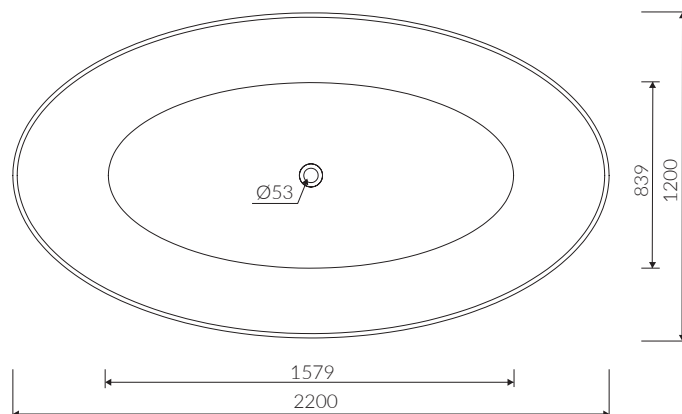

BECA

- Zalecany sposób montażu / Recommended mounting method:
  - Wolnostojąca / Free-standing

- Dostosowana do typu baterii / Suitable with types of taps:
  - Ściana / Wall mounted
  - Podłogowa / Floor mounted standing

- Bez otworu na baterię / Without tap opening

- Bez przelewu / Without overflow

- Materiał / Material:
  - MINERALICAST®

- Przy montażu syfonu konieczność ingerencji w podłogę
  Installation of the siphon requires opening of the floor structure

- Waga / Weight : 215 kg
  Waga z wodą / Weight with water : 665 kg

WANNA WOLNOSTOJĄCA FREE-STANDING BATHTUB

Index: P_W_540_01_2200

DŁUGOŚĆ LENGTH	SZEROKOŚĆ WIDTH	WYSOKOŚĆ HEIGHT
2200	1200	530

Wymiary podane z tolerancją /
Dimensions specified with tolerance:

długość / length: (+10 -10)
szerokość / width (+5 -5)

miejsce na doklejenie listwy LED
Groove for LED stripe

PRODUKT KOMPATYBILNY Z / PRODUCT COMPATIBLE WITH:

* za dopłatą / additional fees apply

syfon bezprzelewowy PCV
ze spustem „Klik Klak” - biały
PVC trap set
with white waste and
„Click Clack” trigger

Index: SBKW*

w zestawie / set included

syfon bezprzelewowy PCV
ze spustem „Klik Klak” - chrom
PVC trap set
with chromed waste and
„Click Clack” trigger

Index: SBK