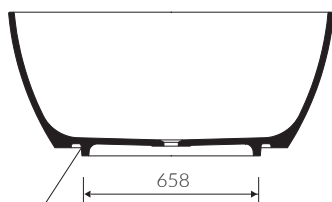

BECA

- Zalecany sposób montażu / Recommended mounting method:
  - Wolnostojąca / Free-standing

- Dostosowana do typu baterii / Suitable with types of taps:
  - Ściana / Wall mounted
  - Podłogowa / Floor mounted standing

- Bez otworu na baterię / Without tap opening

- Bez przelewu / Without overflow

- Materiał / Material:
  - MINERALICAST®

- Przy montażu syfonu konieczność ingerencji w podłogę
  Installation of the siphon requires opening of the floor structure

- Waga / Weight : 215 kg
  Waga z wodą / Weight with water : 665 kg

WANNA WOLNOSTOJĄCA FREE-STANDING BATHTUB

Index: P_W_540_01_2200

DŁUGOŚĆ LENGTH	SZEROKOŚĆ WIDTH	WYSOKOŚĆ HEIGHT
2200	1200	530

Wymiary podane z tolerancją /
Dimensions specified with tolerance:

długość / length: (+10 -10)
szerokość / width (+5 -5)

miejsce na doklejenie listwy LED
Groove for LED stripe

PRODUKT KOMPATYBILNY Z / PRODUCT COMPATIBLE WITH:

* za dopłatą / additional fees apply

syfon bezprzelewowy PCV
ze spustem „Klik Klak” - biały
PVC trap set
with white waste and
„Click Clack” trigger

Index: SBKW*

w zestawie / set included

syfon bezprzelewowy PCV
ze spustem „Klik Klak” - chrom
PVC trap set
with chromed waste and
„Click Clack” trigger

Index: SBK