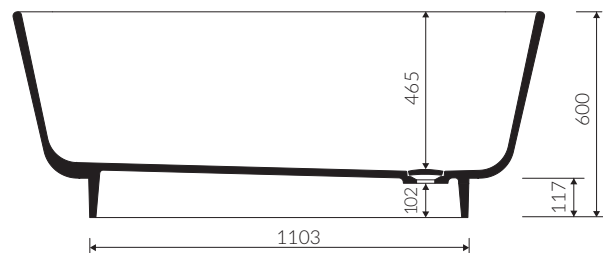

# BALTA

- Zalecany sposób montażu / Recommended mounting method:  
- Wolnostojąca / Free-standing
- Dostosowana do typu baterii / Suitable with kind of faucets:  
- Ściana / Wall mounted  
- Podłogowa / Floor mounted standing
- Bez otworu na baterię / Without tap hole
- Bez przelewu / Without overflow
- Z płytką / With waste cover  
\* Płytką maskującą zintegrowaną z korkiem „Klik Klak”  
\* The cover plate integrated with the click-clack plug
- Materiał / Material:  
- MINERALICAST®

## WANNA WOLNOSTOJĄCA Z BIAŁYM PANELEM FREE-STANDING BATHTUB WITH WHITE PANEL

Index: P\_W\_009\_02\_1550

- Bez konieczności ingerencji w podłogę przy zastosowaniu syfonu o wysokości poniżej 98 mm / If the syphon height is less than 98 mm drilling below the floor surface is not required

Waga / Weight : 158 kg  
Waga z wodą / Weight with water : 411 kg

DŁUGOŚĆ LENGTH	SZEROKOŚĆ WIDTH	WYSOKOŚĆ HEIGHT
1550	740	600

Wymiary podane z tolerancją /  
Dimensions specified with tolerance:

długość / length: (+10 -10)  
szerokość / width (+5 -5)  
wysokość / height (+5 -5)