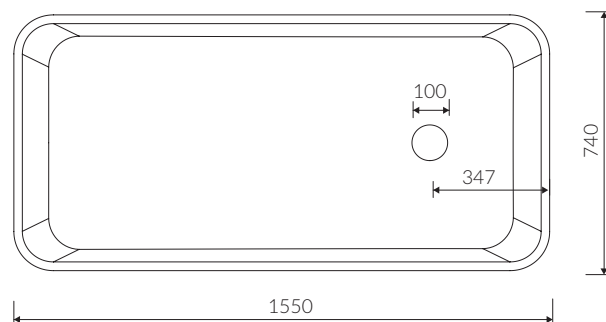

## WANNA WOLNOSTOJĄCA Z BIAŁYM PANELEM FREE-STANDING BATHTUB WITH WHITE PANEL

Index: P\_W\_009\_02\_1550

- Bez konieczności ingerencji w podłogę przy zastosowaniu syfonu o wysokości poniżej 98 mm / If the syphon height is less than 98 mm drilling below the floor surface is not required

Waga / Weight : 158 kg  
Waga z wodą / Weight with water : 411 kg

DŁUGOŚĆ LENGTH	SZEROKOŚĆ WIDTH	WYSOKOŚĆ HEIGHT
1550	740	600

Wymiary podane z tolerancją /  
Dimensions specified with tolerance:

długość / length: (+10 -10)  
szerokość / width (+5 -5)  
wysokość / height (+5 -5)