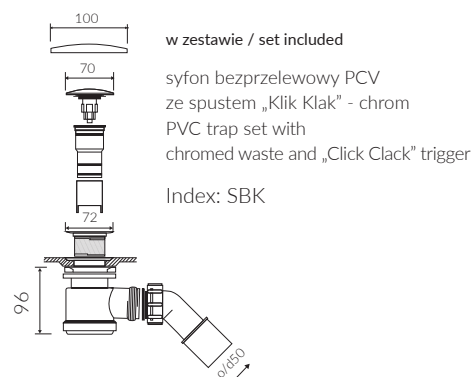

# BALTA

- Zalecany sposób montażu / Recommended mounting method:  
- Wolnostojąca / Free-standing
- Dostosowana do typu baterii / Suitable with kind of faucets:  
- Ściana / Wall mounted  
- Podłogowa / Floor mounted standing
- Bez otworu na baterię / Without tap hole
- Bez przelewu / Without overflow
- Z płytką / With waste cover  
\* Płytką maskującą zintegrowaną z korkiem „Klik Klak”  
\* The cover plate integrated with the click-clack plug
- Materiał / Material:  
- MINERALICAST®

## WANNA WOLNOSTOJĄCA Z BIAŁYM PANELEM FREE-STANDING BATHTUB WITH WHITE PANEL

Index: P\_W\_009\_02\_1550

- Bez konieczności ingerencji w podłogę przy zastosowaniu syfonu o wysokości poniżej 98 mm / If the syphon height is less than 98 mm drilling below the floor surface is not required

Waga / Weight : 158 kg  
Waga z wodą / Weight with water : 411 kg

DŁUGOŚĆ LENGTH	SZEROKOŚĆ WIDTH	WYSOKOŚĆ HEIGHT
1550	740	600

Wymiary podane z tolerancją /  
Dimensions specified with tolerance:

długość / length: (+10 -10)  
szerokość / width (+5 -5)  
wysokość / height (+5 -5)

PRODUKT KOMPATYBILNY Z / PRODUCT COMPATIBLE WITH:

w zestawie / set included

PANEL DO WANNY / BATHTUB PANEL

Biały / White

w zestawie / set included

syfon bezprzelewu PCV  
ze spustem „Klik Klak” - chrom  
PVC trap set with  
chromed waste and „Click Clack” trigger