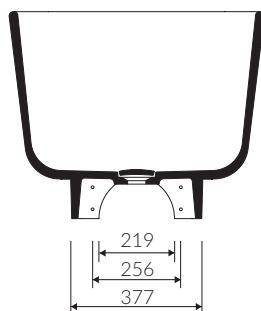

## WANNA WOLNOSTOJĄCA Z BIAŁYM PANELEM FREE-STANDING BATHTUB WITH WHITE PANEL

Index: P\_W\_009\_02\_1550

- Bez konieczności ingerencji w podłogę przy zastosowaniu syfonu o wysokości poniżej 98 mm / If the syphon height is less than 98 mm drilling below the floor surface is not required

Waga / Weight : 158 kg  
Waga z wodą / Weight with water : 411 kg

DŁUGOŚĆ LENGTH	SZEROKOŚĆ WIDTH	WYSOKOŚĆ HEIGHT
1550	740	600

Wymiary podane z tolerancją /  
Dimensions specified with tolerance:

długość / length: (+10 -10)  
szerokość / width (+5 -5)  
wysokość / height (+5 -5)