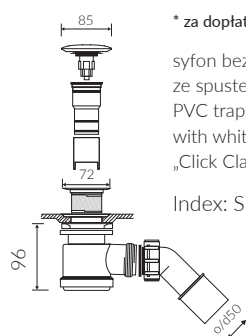

# BALIA

- Zalecany sposób montażu / Recommended mounting method:  
- Wolnostojąca / Free-standing
- Dostosowana do typu baterii / Suitable with kind of faucets:  
- Ściana / Wall mounted  
- Podłogowa / Floor mounted standing
- Bez otworu na baterię / Without tap hole
- Bez przelewu / Without overflow
- Materiał / Material:  
- MINERALICAST®
- Bez konieczności ingerencji w podłogę przy zastosowaniu syfonu o wysokości poniżej 98 mm / If the syphon height is less than 98 mm drilling below the floor surface is not required
- Waga / Weight : 172 kg  
Waga z wodą / Weight with water : 537 kg

## WANNA WOLNOSTOJĄCA FREE-STANDING BATHTUB

Index: **P\_W\_008\_02\_1215**

DŁUGOŚĆ LENGTH	SZEROKOŚĆ WIDTH	WYSOKOŚĆ HEIGHT
1215	1215	650

Wymiary podane z tolerancją /  
Dimensions specified with tolerance:

długość / length: (+10 -10)  
szerokość / width (+5 -5)  
wysokość / height (+5 -5)

PRODUKT KOMPATYBILNY Z / PRODUCT COMPATIBLE WITH:

\* za dopłatą / additional fees apply

syfon bezprzelewowy PVC  
ze spustem „Klik Klak” - biały  
PVC trap set  
with white waste and  
„Click Clack” trigger