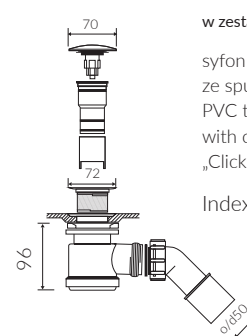

w zestawie / set included

syfon bezprzelewowy PVC
ze spustem „Klik Klak” - chrom
PVC trap set
with chromed waste and
„Click Clack” trigger

Index: SBK