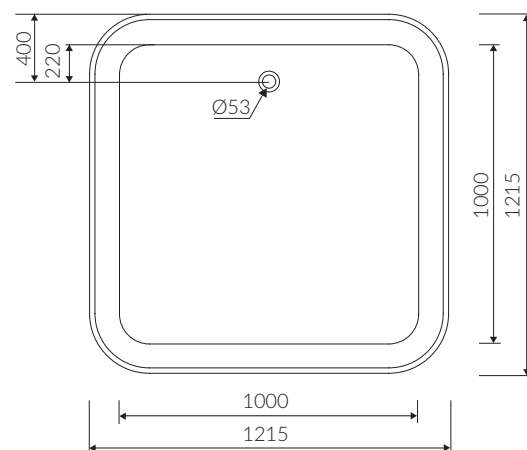

# BALIA

- Zalecany sposób montażu / Recommended mounting method:  
- Wolnostojąca / Free-standing
- Dostosowana do typu baterii / Suitable with kind of faucets:  
- Ściana / Wall mounted  
- Podłogowa / Floor mounted standing
- Bez otworu na baterię / Without tap hole
- Bez przelewu / Without overflow
- Materiał / Material:  
- MINERALICAST®
- Bez konieczności ingerencji w podłogę przy zastosowaniu syfonu o wysokości poniżej 98 mm / If the syphon height is less than 98 mm drilling below the floor surface is not required
- Waga / Weight : 172 kg  
Waga z wodą / Weight with water : 537 kg

## WANNA WOLNOSTOJĄCA FREE-STANDING BATHTUB

Index: **P\_W\_008\_02\_1215**

DŁUGOŚĆ LENGTH	SZEROKOŚĆ WIDTH	WYSOKOŚĆ HEIGHT
1215	1215	650

Wymiary podane z tolerancją /  
Dimensions specified with tolerance:

długość / length: (+10 -10)  
szerokość / width (+5 -5)  
wysokość / height (+5 -5)

PRODUKT KOMPATYBILNY Z / PRODUCT COMPATIBLE WITH:

\* za dopłatą / additional fees apply

syfon bezprzelewowy PVC  
ze spustem „Klik Klak” - biały  
PVC trap set  
with white waste and  
„Click Clack” trigger