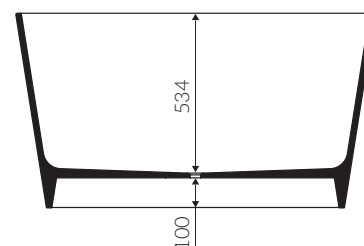

# BALIA

- Zalecany sposób montażu / Recommended mounting method:  
- Wolnostojąca / Free-standing
- Dostosowana do typu baterii / Suitable with kind of faucets:  
- Ściana / Wall mounted  
- Podłogowa / Floor mounted standing
- Bez otworu na baterię / Without tap hole
- Bez przelewu / Without overflow
- Materiał / Material:  
- MINERALICAST®
- Bez konieczności ingerencji w podłogę przy zastosowaniu syfonu o wysokości poniżej 98 mm / If the syphon height is less than 98 mm drilling below the floor surface is not required
- Waga / Weight : 172 kg  
Waga z wodą / Weight with water : 537 kg

## WANNA WOLNOSTOJĄCA FREE-STANDING BATHTUB

Index: **P\_W\_008\_02\_1215**

DŁUGOŚĆ LENGTH	SZEROKOŚĆ WIDTH	WYSOKOŚĆ HEIGHT
1215	1215	650

Wymiary podane z tolerancją /  
Dimensions specified with tolerance:

długość / length: (+10 -10)  
szerokość / width (+5 -5)  
wysokość / height (+5 -5)

PRODUKT KOMPATYBILNY Z / PRODUCT COMPATIBLE WITH:

\* za dopłatą / additional fees apply

syfon bezprzelewowy PVC  
ze spustem „Klik Klak” - biały  
PVC trap set  
with white waste and  
„Click Clack” trigger