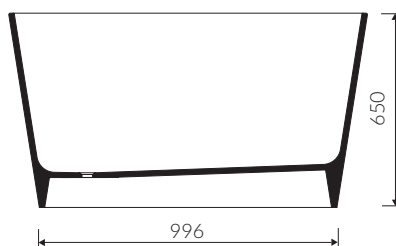

# BALIA

- Zalecany sposób montażu / Recommended mounting method:  
- Wolnostojąca / Free-standing
- Dostosowana do typu baterii / Suitable with kind of faucets:  
- Ściana / Wall mounted  
- Podłogowa / Floor mounted standing
- Bez otworu na baterię / Without tap hole
- Bez przelewu / Without overflow
- Materiał / Material:  
- MINERALICAST®
- Bez konieczności ingerencji w podłogę przy zastosowaniu syfonu o wysokości poniżej 98 mm / If the syphon height is less than 98 mm drilling below the floor surface is not required
- Waga / Weight : 172 kg  
Waga z wodą / Weight with water : 537 kg

## WANNA WOLNOSTOJĄCA FREE-STANDING BATHTUB

Index: **P\_W\_008\_02\_1215**

DŁUGOŚĆ LENGTH	SZEROKOŚĆ WIDTH	WYSOKOŚĆ HEIGHT
1215	1215	650

Wymiary podane z tolerancją /  
Dimensions specified with tolerance:

długość / length: (+10 -10)  
szerokość / width (+5 -5)  
wysokość / height (+5 -5)

PRODUKT KOMPATYBILNY Z / PRODUCT COMPATIBLE WITH:

\* za dopłatą / additional fees apply

syfon bezprzelewowy PVC  
ze spustem „Klik Klak” - biały  
PVC trap set  
with white waste and  
„Click Clack” trigger