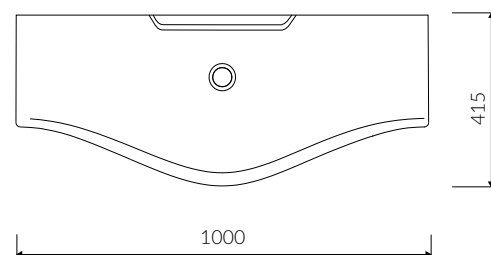

ATAMI

UMYWALKA WISZĄCA WALL-MOUNTED WASHBASIN

Index: **P_S_006_01_1000**

- Zalecany sposób montażu / Recommended mounting method:
- Wisząca / Wall-mounted
- Z otworami montażowymi / With mounting holes
- Dostosowana do typu baterii / Suitable with kind of faucets:
- Ściana / Wall mounted
- Z otworem na baterię / With tap hole
- Bez przelewu / Without overflow
- Materiał / Material:
- MINERALICAST®
- Waga / Weight : 21 kg

DŁUGOŚĆ LENGTH	SZEROKOŚĆ WIDTH	WYSOKOŚĆ HEIGHT
1000	415	965

Wymiary podane z tolerancją /
Dimensions specified with tolerance:

do/to 700 mm (0/+2)
od/from 701 do/to 1200 mm (0/+3)

PRODUKT KOMPATYBILNY Z / PRODUCT COMPATIBLE WITH: