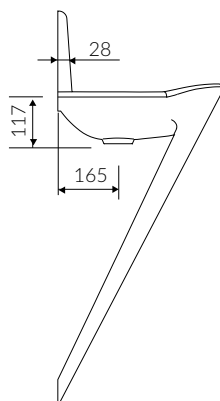

ATAMI

UMYWALKA WISZĄCA WALL-MOUNTED WASHBASIN

Index: **P_S_006_01_1000**

- Zalecany sposób montażu / Recommended mounting method:
- Wisząca / Wall-mounted
- Z otworami montażowymi / With mounting holes
- Dostosowana do typu baterii / Suitable with kind of faucets:
- Ściana / Wall mounted
- Z otworem na baterię / With tap hole
- Bez przelewu / Without overflow
- Materiał / Material:
- MINERALICAST®
- Waga / Weight : 21 kg

DŁUGOŚĆ LENGTH	SZEROKOŚĆ WIDTH	WYSOKOŚĆ HEIGHT
1000	415	965

Wymiary podane z tolerancją /
Dimensions specified with tolerance:

do/to 700 mm (0/+2)
od/from 701 do/to 1200 mm (0/+3)

PRODUKT KOMPATYBILNY Z / PRODUCT COMPATIBLE WITH: