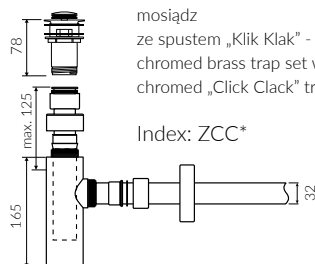

ATAMI

UMYWALKA WISZĄCA WALL-MOUNTED WASHBASIN

Index: **P_S_006_01_1000**

- Zalecany sposób montażu / Recommended mounting method:
- Wisząca / Wall-mounted
- Z otworami montażowymi / With mounting holes
- Dostosowana do typu baterii / Suitable with kind of faucets:
- Ściana / Wall mounted
- Z otworem na baterię / With tap hole
- Bez przelewu / Without overflow
- Materiał / Material:
- MINERALICAST®
- Waga / Weight : 21 kg

DŁUGOŚĆ LENGTH	SZEROKOŚĆ WIDTH	WYSOKOŚĆ HEIGHT
1000	415	965

Wymiary podane z tolerancją /
Dimensions specified with tolerance:

do/to 700 mm (0/+2)
od/from 701 do/to 1200 mm (0/+3)

PRODUKT KOMPATYBILNY Z / PRODUCT COMPATIBLE WITH:

* za dopłatą / additional fees apply

zestaw syfonowy PCV
ze spustem „Klik Klak” - chrom
PVC trap set with
chromed „Click Clack” trigger

Index: ZPC*

* za dopłatą / additional fees apply

zestaw syfonowy - chromowany
mosiądz
ze spustem „Klik Klak” - chrom
chromed brass trap set with
chromed „Click Clack” trigger

Index: ZCC*

* za dopłatą / additional fees apply

zestaw syfonowy PCV
ze spustem „Klik Klak” - chrom
- z czyszczeniem od góry
PVC trap set with
chromed „Click Clack” trigger
- cleaning from the top system