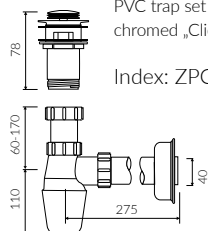

ATAMI

UMYWALKA WISZĄCA WALL-MOUNTED WASHBASIN

Index: **P_S_006_01_1000**

- Zalecany sposób montażu / Recommended mounting method:
- Wisząca / Wall-mounted
- Z otworami montażowymi / With mounting holes
- Dostosowana do typu baterii / Suitable with kind of faucets:
- Ściana / Wall mounted
- Z otworem na baterię / With tap hole
- Bez przelewu / Without overflow
- Materiał / Material:
- MINERALICAST®
- Waga / Weight : 21 kg

DŁUGOŚĆ LENGTH	SZEROKOŚĆ WIDTH	WYSOKOŚĆ HEIGHT
1000	415	965

Wymiary podane z tolerancją /
Dimensions specified with tolerance:

do/to 700 mm (0/+2)
od/from 701 do/to 1200 mm (0/+3)

PRODUKT KOMPATYBILNY Z / PRODUCT COMPATIBLE WITH:

* za dopłatą / additional fees apply

zestaw syfonowy PCV
ze spustem „Klik Klak” - chrom
PVC trap set with
chromed „Click Clack” trigger

Index: ZPC*

* za dopłatą / additional fees apply

zestaw syfonowy - chromowany
mosiądz
ze spustem „Klik Klak” - chrom
chromed brass trap set with
chromed „Click Clack” trigger