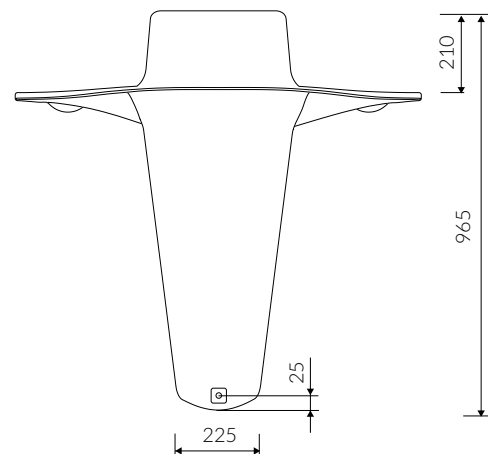

ATAMI

UMYWALKA WISZĄCA WALL-MOUNTED WASHBASIN

Index: **P_S_006_01_1000**

- Zalecany sposób montażu / Recommended mounting method:
- Wisząca / Wall-mounted
- Z otworami montażowymi / With mounting holes
- Dostosowana do typu baterii / Suitable with kind of faucets:
- Ściana / Wall mounted
- Z otworem na baterię / With tap hole
- Bez przelewu / Without overflow
- Materiał / Material:
- MINERALICAST®
- Waga / Weight : 21 kg

DŁUGOŚĆ LENGTH	SZEROKOŚĆ WIDTH	WYSOKOŚĆ HEIGHT
1000	415	965

Wymiary podane z tolerancją /
Dimensions specified with tolerance:

do/to 700 mm (0/+2)
od/from 701 do/to 1200 mm (0/+3)

PRODUKT KOMPATYBILNY Z / PRODUCT COMPATIBLE WITH: