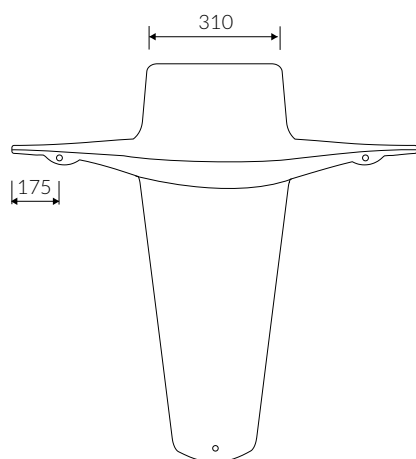

ATAMI

UMYWALKA WISZĄCA WALL-MOUNTED WASHBASIN

Index: **P_S_006_01_1000**

- Zalecany sposób montażu / Recommended mounting method:
- Wisząca / Wall-mounted
- Z otworami montażowymi / With mounting holes
- Dostosowana do typu baterii / Suitable with kind of faucets:
- Ściana / Wall mounted
- Z otworem na baterię / With tap hole
- Bez przelewu / Without overflow
- Materiał / Material:
- MINERALICAST®
- Waga / Weight : 21 kg

DŁUGOŚĆ LENGTH	SZEROKOŚĆ WIDTH	WYSOKOŚĆ HEIGHT
1000	415	965

Wymiary podane z tolerancją /
Dimensions specified with tolerance:

do/to 700 mm (0/+2)
od/from 701 do/to 1200 mm (0/+3)

PRODUKT KOMPATYBILNY Z / PRODUCT COMPATIBLE WITH: