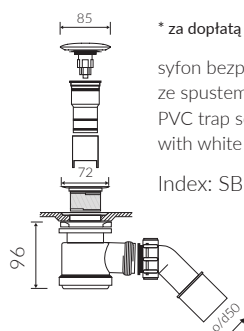

Wymiary podane z tolerancją /
Dimensions specified with tolerance:

długość / length: (+10 -10)
szerokość / width (+5 -5)
wysokość / height (+5 -5)

PRODUKT KOMPATYBILNY Z / PRODUCT COMPATIBLE WITH:

* za dopłatą / additional fees apply

syfon bezprzelewowy PCV
ze spustem „Klik Klak” - biały
PVC trap set
with white waste and „Click Clack” trigger

Index: SBKW*