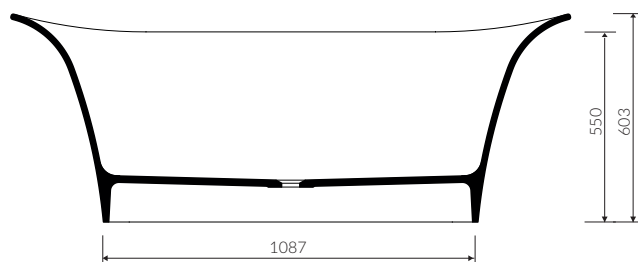

ARTHUR

WANNA WOLNOSTOJĄCA FREE-STANDING BATHTUB

Index: **P_W_172_01_1625**

- Zalecany sposób montażu / Recommended mounting method:
- Wolnostojąca / Free-standing
- Dostosowana do typu baterii / Suitable with kind of faucets:
- Nablutowa / Countertop
- Ścienne / Wall mounted
- Podłogowa / Floor mounted standing
- Z otworem lub bez otworu na baterię / With or without tap hole
- Bez przelewu / without overflow
- Materiał / Material:
- MINERALICAST®
- Bez konieczności ingerencji w podłogę przy zastosowaniu syfonu o wysokości poniżej 98 mm / If the syphon height is less than 98 mm drilling below the floor surface is not required
- Waga / Weight : 124 kg
Waga z wodą / Weight with water : 299 kg

DŁUGOŚĆ LENGTH	SZEROKOŚĆ WIDTH	WYSOKOŚĆ HEIGHT
1625	820	603

Wymiary podane z tolerancją /
Dimensions specified with tolerance:

długość / length: (+10 -10)
szerokość / width (+5 -5)
wysokość / height (+5 -5)