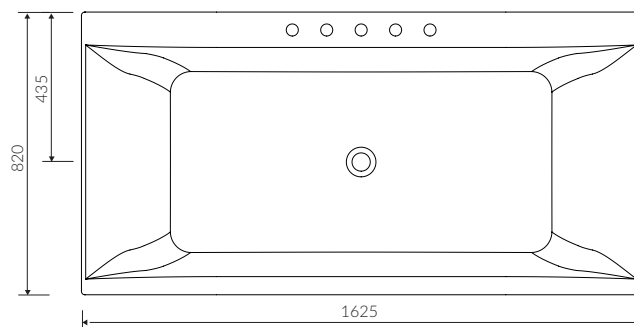

ARTHUR

WANNA WOLNOSTOJĄCA FREE-STANDING BATHTUB

Index: **P_W_172_01_1625**

- Zalecany sposób montażu / Recommended mounting method:
- Wolnostojąca / Free-standing
- Dostosowana do typu baterii / Suitable with kind of faucets:
- Nablutowa / Countertop
- Ścienne / Wall mounted
- Podłogowa / Floor mounted standing
- Z otworem lub bez otworu na baterię / With or without tap hole
- Bez przelewu / without overflow
- Materiał / Material:
- MINERALICAST®
- Bez konieczności ingerencji w podłogę przy zastosowaniu syfonu o wysokości poniżej 98 mm / If the syphon height is less than 98 mm drilling below the floor surface is not required
- Waga / Weight : 124 kg
Waga z wodą / Weight with water : 299 kg

DŁUGOŚĆ LENGTH	SZEROKOŚĆ WIDTH	WYSOKOŚĆ HEIGHT
1625	820	603

Wymiary podane z tolerancją /
Dimensions specified with tolerance:

długość / length: (+10 -10)
szerokość / width (+5 -5)
wysokość / height (+5 -5)