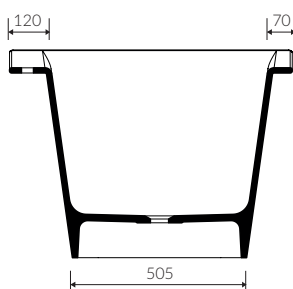

ARTHUR

WANNA WOLNOSTOJĄCA FREE-STANDING BATHTUB

Index: **P_W_172_01_1625**

- Zalecany sposób montażu / Recommended mounting method:
- Wolnostojąca / Free-standing
- Dostosowana do typu baterii / Suitable with kind of faucets:
- Nablutowa / Countertop
- Ścienne / Wall mounted
- Podłogowa / Floor mounted standing
- Z otworem lub bez otworu na baterię / With or without tap hole
- Bez przelewu / without overflow
- Materiał / Material:
- MINERALICAST®
- Bez konieczności ingerencji w podłogę przy zastosowaniu syfonu o wysokości poniżej 98 mm / If the syphon height is less than 98 mm drilling below the floor surface is not required
- Waga / Weight : 124 kg
Waga z wodą / Weight with water : 299 kg

DŁUGOŚĆ LENGTH	SZEROKOŚĆ WIDTH	WYSOKOŚĆ HEIGHT
1625	820	603

Wymiary podane z tolerancją /
Dimensions specified with tolerance:

długość / length: (+10 -10)
szerokość / width (+5 -5)
wysokość / height (+5 -5)