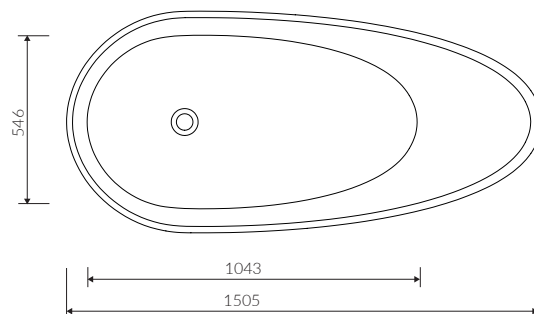

# ARIS

- Zalecany sposób montażu / Recommended mounting method:  
- Wolnostojąca / Free-standing
- Dostosowana do typu baterii / Suitable with kind of faucets:  
- Ściana / Wall mounted  
- Podłogowa / Floor mounted standing
- Bez otworu na baterię / Without tap hole
- Bez przelewu / Without overflow
- Materiał / Material:  
- MINERALICAST®
- Bez konieczności ingerencji w podłogę przy zastosowaniu syfonu o wysokości poniżej 98 mm / If the syphon height is less than 98 mm drilling below the floor surface is not required
- Waga / Weight : 104 kg  
Waga z wodą / Weight with water : 308 kg

## WANNA WOLNOSTOJĄCA FREE-STANDING BATHTUB

Index: **P\_W\_251\_01\_1505**

| DŁUGOŚĆ<br>LENGTH | SZEROKOŚĆ<br>WIDTH | WYSOKOŚĆ<br>HEIGHT |
|-------------------|--------------------|--------------------|
| 1505              | 702                | 840                |

Wymiary podane z tolerancją /  
Dimensions specified with tolerance:

długość / length: (+10 -10)  
szerokość / width (+5 -5)  
wysokość / height (+5 -5)

PRODUKT KOMPATYBILNY Z / PRODUCT COMPATIBLE WITH: