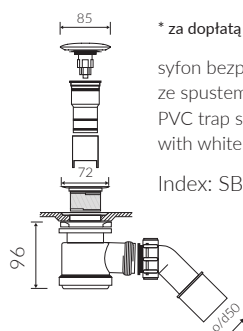

## WANNA WOLNOSTOJĄCA FREE-STANDING BATHTUB

Index: **P\_W\_251\_01\_1505**

| DŁUGOŚĆ<br>LENGTH | SZEROKOŚĆ<br>WIDTH | WYSOKOŚĆ<br>HEIGHT |
|-------------------|--------------------|--------------------|
| 1505              | 702                | 840                |

Wymiary podane z tolerancją /  
Dimensions specified with tolerance:

długość / length: (+10 -10)  
szerokość / width (+5 -5)  
wysokość / height (+5 -5)

PRODUKT KOMPATYBILNY Z / PRODUCT COMPATIBLE WITH: