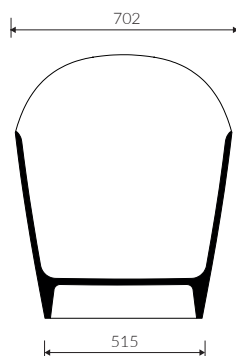

# ARIS

- Zalecany sposób montażu / Recommended mounting method:  
- Wolnostojąca / Free-standing
- Dostosowana do typu baterii / Suitable with kind of faucets:  
- Ściana / Wall mounted  
- Podłogowa / Floor mounted standing
- Bez otworu na baterię / Without tap hole
- Bez przelewu / Without overflow
- Materiał / Material:  
- MINERALICAST®
- Bez konieczności ingerencji w podłogę przy zastosowaniu syfonu o wysokości poniżej 98 mm / If the syphon height is less than 98 mm drilling below the floor surface is not required
- Waga / Weight : 104 kg  
Waga z wodą / Weight with water : 308 kg

## WANNA WOLNOSTOJĄCA FREE-STANDING BATHTUB

Index: **P\_W\_251\_01\_1505**

| DŁUGOŚĆ<br>LENGTH | SZEROKOŚĆ<br>WIDTH | WYSOKOŚĆ<br>HEIGHT |
|-------------------|--------------------|--------------------|
| 1505              | 702                | 840                |

Wymiary podane z tolerancją /  
Dimensions specified with tolerance:

długość / length: (+10 -10)  
szerokość / width (+5 -5)  
wysokość / height (+5 -5)

PRODUKT KOMPATYBILNY Z / PRODUCT COMPATIBLE WITH: