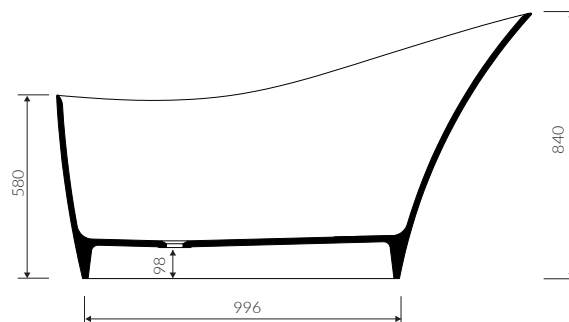

# ARIS

- Zalecany sposób montażu / Recommended mounting method:  
- Wolnostojąca / Free-standing
- Dostosowana do typu baterii / Suitable with kind of faucets:  
- Ściana / Wall mounted  
- Podłogowa / Floor mounted standing
- Bez otworu na baterię / Without tap hole
- Bez przelewu / Without overflow
- Materiał / Material:  
- MINERALICAST®
- Bez konieczności ingerencji w podłogę przy zastosowaniu syfonu o wysokości poniżej 98 mm / If the syphon height is less than 98 mm drilling below the floor surface is not required
- Waga / Weight : 104 kg  
Waga z wodą / Weight with water : 308 kg

## WANNA WOLNOSTOJĄCA FREE-STANDING BATHTUB

Index: **P\_W\_251\_01\_1505**

| DŁUGOŚĆ<br>LENGTH | SZEROKOŚĆ<br>WIDTH | WYSOKOŚĆ<br>HEIGHT |
|-------------------|--------------------|--------------------|
| 1505              | 702                | 840                |

Wymiary podane z tolerancją /  
Dimensions specified with tolerance:

długość / length: (+10 -10)  
szerokość / width (+5 -5)  
wysokość / height (+5 -5)

PRODUKT KOMPATYBILNY Z / PRODUCT COMPATIBLE WITH: