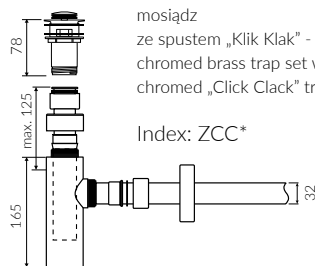

Index: **P_U_005_01_1000**

DŁUGOŚĆ LENGTH	SZEROKOŚĆ WIDTH	WYSOKOŚĆ HEIGHT
1000	500	140

MONOCAST®

wymiary (mniejsze o 0,5%-0,6%) / dimensions (smaller by 0,5%-0,6%)
waga (lżejsze o 15%-25%) / weight (lighter by 15%-25%)

Wymiary podane z tolerancją / Dimensions specified with tolerance:
do/to 700 mm (+2/-0) od/from 701 do/to 1200 mm (+3/-0)

PRODUKT KOMPATYBILNY Z / PRODUCT COMPATIBLE WITH:

*** za dopłatą / additional fees apply**

zestaw syfonowy PCV
ze spustem „Klik Klak” - chrom
PVC trap set with
chromed „Click Clack” trigger

Index: ZPC*

*** za dopłatą / additional fees apply**

zestaw syfonowy - chromowany
mosiądz
ze spustem „Klik Klak” - chrom
chromed brass trap set with
chromed „Click Clack” trigger

Index: ZCC*

*** za dopłatą / additional fees apply**

zestaw syfonowy PCV
ze spustem „Klik Klak” - chrom
- z czyszczeniem od góry
PVC trap set with
chromed „Click Clack” trigger
- cleaning from the top system