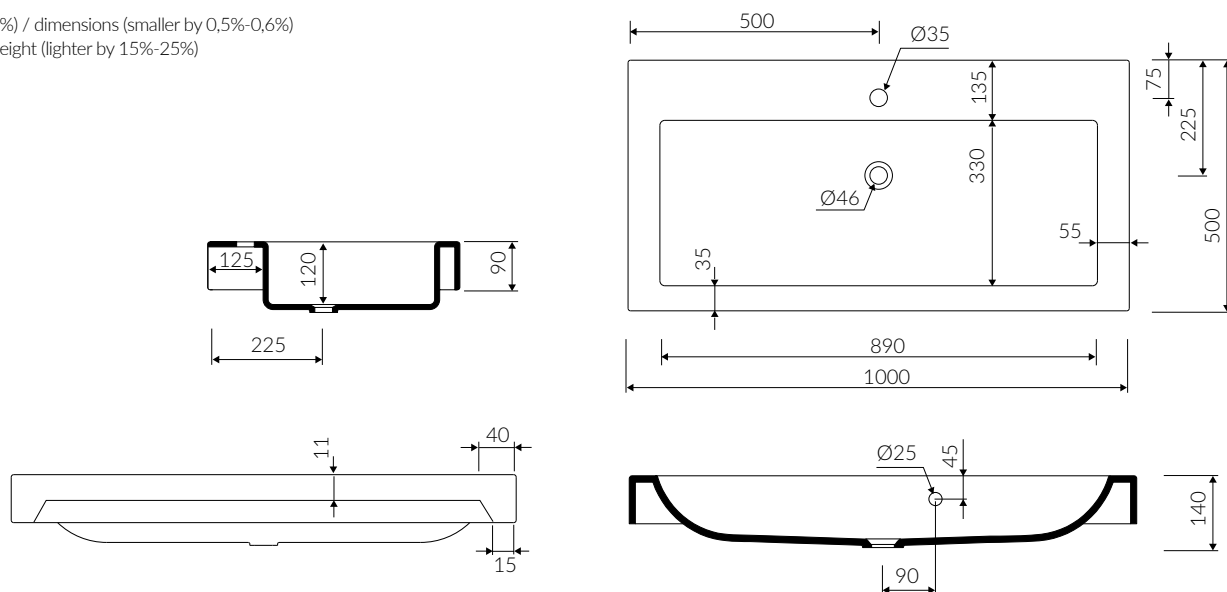

ARGO

- Zalecany sposób montażu / Recommended mounting method:
 - Meblowa / Vanity
 - Wpuszczana w blat / Inset

- Dostosowana do typu baterii / Suitable with kind of faucets:
 - Ścienne / Wall mounted
 - Nablutowa / Countertop

- Z otworem lub bez otworu na baterię / With or without tap hole

- Z przelewem lub bez przelewu / With or without overflow

- Materiał / Material:
 - MINERALICAST®
 - MONOCAST®

- Waga / Weight : 21 kg

UMYWALKA MEBLOWA / WPUSZCZANA W BLAT VANITY / INSET WASHBASIN

Index: **P_U_005_01_1000**

DŁUGOŚĆ LENGTH	SZEROKOŚĆ WIDTH	WYSOKOŚĆ HEIGHT
1000	500	140

MONOCAST®

wymiary (mniejsze o 0,5%-0,6%) / dimensions (smaller by 0,5%-0,6%)
waga (lżejsze o 15%-25%) / weight (lighter by 15%-25%)

Wymiary podane z tolerancją / Dimensions specified with tolerance:
do/to 700 mm (+2/-0) od/from 701 do/to 1200 mm (+3/-0)

PRODUKT KOMPATYBILNY Z / PRODUCT COMPATIBLE WITH:

*** za dopłatą / additional fees apply**