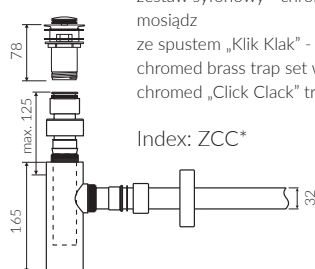

Index: **P_U_622_02_0800**

DŁUGOŚĆ LENGTH	SZEROKOŚĆ WIDTH	WYSOKOŚĆ HEIGHT
800	220	87

MONOCAST®

wymiary (mniejsze o 0,5%-0,6%) / dimensions (smaller by 0,5%-0,6%)
waga (lżejsze o 15%-25%) / weight (lighter by 15%-25%)

Wymiary podane z tolerancją /
Dimensions specified with tolerance:

do/to 700 mm (+2/-0)
od/from 701 do/to 1200 mm (+3/-0)

PRODUKT KOMPATYBILNY Z / PRODUCT COMPATIBLE WITH:

* za dopłatą / additional fees apply

zestaw syfonowy PCV
ze spustem „Klik Klak” - chrom
PVC trap set with
chromed „Click Clack” trigger

Index: ZPC*

* za dopłatą / additional fees apply

zestaw syfonowy - chromowany
mosiądz
ze spustem „Klik Klak” - chrom
chromed brass trap set with
chromed „Click Clack” trigger

Index: ZCC*

* za dopłatą / additional fees apply

zestaw syfonowy PCV
ze spustem „Klik Klak” - chrom
- z czyszczeniem od góry
PVC trap set with
chromed „Click Clack” trigger
- cleaning from the top system