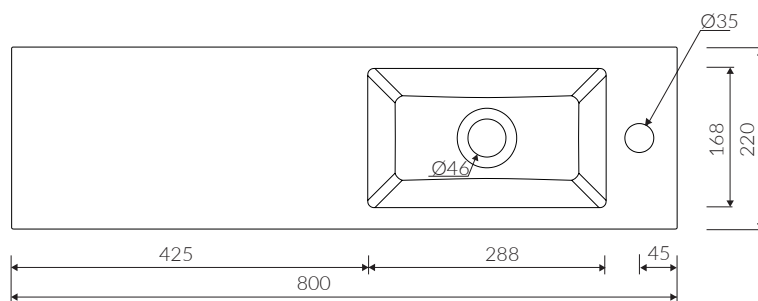

Index: **P_U_622_02_0800**

DŁUGOŚĆ LENGTH	SZEROKOŚĆ WIDTH	WYSOKOŚĆ HEIGHT
800	220	87

MONOCAST®

wymiary (mniejsze o 0,5%-0,6%) / dimensions (smaller by 0,5%-0,6%)
waga (lżejsze o 15%-25%) / weight (lighter by 15%-25%)

Wymiary podane z tolerancją /
Dimensions specified with tolerance:

do/to 700 mm (+2/-0)
od/from 701 do/to 1200 mm (+3/-0)

PRODUKT KOMPATYBILNY Z / PRODUCT COMPATIBLE WITH:

* za dopłatą / additional fees apply