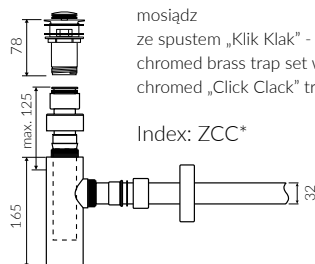

UMYWALKA WPUSZCZANA W BLAT
INSET WASHBASIN

Index: P_U_003_01_0650

DŁUGOŚĆ LENGTH	SZEROKOŚĆ WIDTH	WYSOKOŚĆ HEIGHT
650	390	145

MONOCAST® /
wymiary (mniejsze o 0,5%-0,6%) / dimensions (smaller by 0,5%-0,6%)
waga (lżejsze o 15%-25%) / weight (lighter by 15%-25%)

Wymiary podane z tolerancją /
Dimensions specified with tolerance:

do/to 700 mm (0/+2)
od/from 701 do/to 1200 mm (0/+3)

PRODUKT KOMPATYBILNY Z / PRODUCT COMPATIBLE WITH:

* za dopłatą / additional fees apply

zestaw syfonowy PCV
ze spustem „Klik Klak” - chrom
PVC trap set with
chromed „Click Clack” trigger

Index: ZPC*

* za dopłatą / additional fees apply

zestaw syfonowy - chromowany
mosiądz
ze spustem „Klik Klak” - chrom
chromed brass trap set with
chromed „Click Clack” trigger

Index: ZCC*

* za dopłatą / additional fees apply

zestaw syfonowy PCV
ze spustem „Klik Klak” - chrom
- z czyszczeniem od góry
PVC trap set with
chromed „Click Clack” trigger
- cleaning from the top system