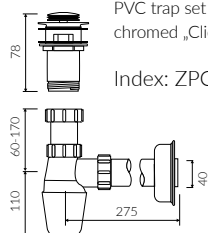

Wymiary podane z tolerancją /
Dimensions specified with tolerance:

do/to 700 mm (0/+2)
od/from 701 do/to 1200 mm (0/+3)

PRODUKT KOMPATYBILNY Z / PRODUCT COMPATIBLE WITH:

* za dopłatą / additional fees apply

zestaw syfonowy PCV
ze spustem „Klik Klak” - chrom
PVC trap set with
chromed „Click Clack” trigger

Index: ZPC*