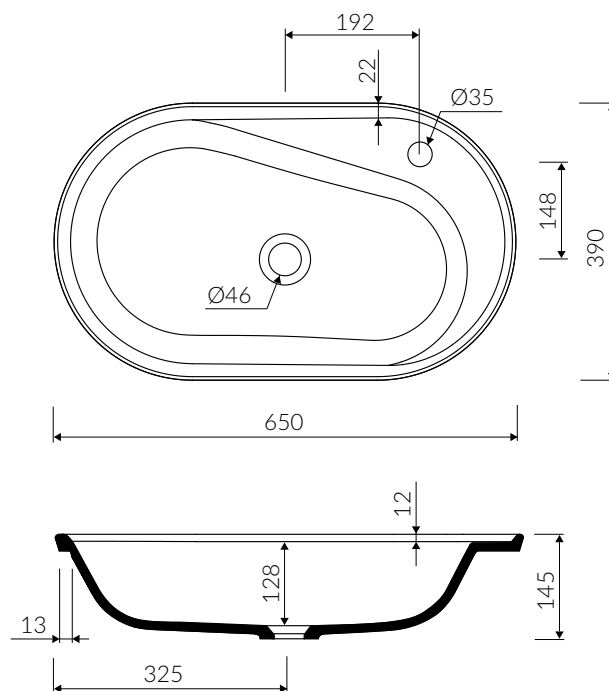

ALTA

- Zalecany sposób montażu / Recommended mounting method:
 - Wpuszczana w blat / Inset
 - * Do montażu wymagane jest użycie wykrojnika
 - * Cutting template needed for installation
- Dostosowana do typu baterii / Suitable with kind of faucets:
 - Ściana / Wall mounted
 - Nablutowa / Countertop
- Z otworem lub bez otworu na baterię / With or without tap hole
- Bez przelewu / Without overflow
- Materiał / Material:
 - MINERALICAST®
 - MONOCAST®
- Waga / Weight : 9,4 kg

UMYWALKA WPUSZCZANA W BLAT
INSET WASHBASIN

Index: P_U_003_01_0650

DŁUGOŚĆ LENGTH	SZEROKOŚĆ WIDTH	WYSOKOŚĆ HEIGHT
650	390	145

MONOCAST® /
wymiary (mniejsze o 0,5%-0,6%) / dimensions (smaller by 0,5%-0,6%)
waga (lżejsze o 15%-25%) / weight (lighter by 15%-25%)

Wymiary podane z tolerancją /
Dimensions specified with tolerance:

do/to 700 mm (0/+2)
od/from 701 do/to 1200 mm (0/+3)

PRODUKT KOMPATYBILNY Z / PRODUCT COMPATIBLE WITH:

* za dopłatą / additional fees apply