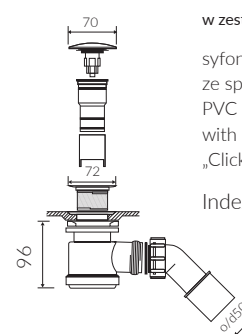

w zestawie / set included
syfon bezprzelewowy PCV ze spustem „Klik Klak” - chrom
PVC trap set with chromed waste and „Click Clack” trigger
Index: SBK