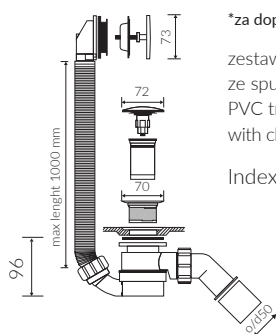

Wymiary podane z tolerancją /
Dimensions specified with tolerance:

długość / length: (+10 -10)
szerokość / width (+5 -5)
wysokość / height (+5 -5)

PRODUKT KOMPATYBILNY Z / PRODUCT COMPATIBLE WITH:

*za dopłatą / additional fees apply
zestaw syfonowo przelewowy PCV ze spustem „Klik Klak” - chrom
PVC trap and overflow set with chromed waste and „Click Clack” trigger
Index: SWK*