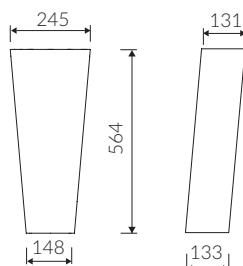

Uwaga! Wanna nie jest przystosowana do systemu napełniania przez przelew
Note! The bathtub is not suitable for overflow bath fillers

- Z otworem lub bez otworu na baterię / With or without tap hole
* max 2 otwory na baterię
* max 2 taps opening

- Waga / Weight : 124 kg
Waga z wodą / Weight with water : 279 kg

Wymiary podane z tolerancją /
Dimensions specified with tolerance:

długość / length: (+10 -10)
szerokość / width (+5 -5)
wysokość / height (+5 -5)