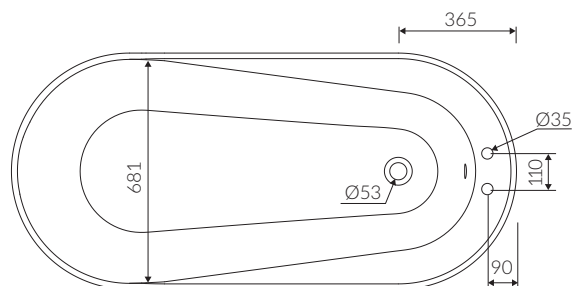

Uwaga! Wanna nie jest przystosowana do systemu napełniania przez przelew
Note! The bathtub is not suitable for overflow bath fillers

- Z otworem lub bez otworu na baterię / With or without tap hole
* max 2 otwory na baterię
* max 2 taps opening

- Waga / Weight : 124 kg
Waga z wodą / Weight with water : 279 kg

Wymiary podane z tolerancją /
Dimensions specified with tolerance:

długość / length: (+10 -10)
szerokość / width (+5 -5)
wysokość / height (+5 -5)