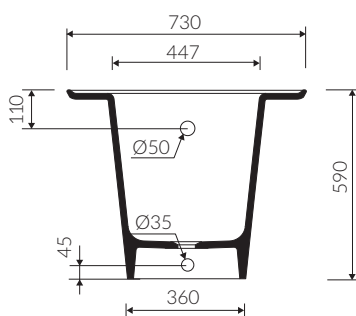

ALTA II

WANNA WOLNOSTOJĄCA Z OSŁONĄ PRZYŁĄCZY FREE-STANDING BATHTUB WITH COVER

Index: P_W_003_03_1560

- Zalecany sposób montażu / Recommended mounting method:
- Wolnostojąca / Free-standing

- Dostosowana do typu baterii / Suitable with kind of faucets:
- Ściana / Wall mounted
- Nablátowa / Countertop
- Podłogowa / Floor mounted standing

Uwaga! Wanna nie jest przystosowana do systemu napełniania przez przelew
Note! The bathtub is not suitable for overflow bath fillers

- Z otworem lub bez otworu na baterię / With or without tap hole
* max 2 otwory na baterię
* max 2 taps opening

- Z przelewem lub bez przelewu / with or without overflow

- Materiał / Material:
- MINERALICAST®

- Bez konieczności ingerencji w podłogę przy zastosowaniu syfonu o wysokości poniżej 98 / If the syphon height is less than 98 drilling below the floor surface is not required

- Waga / Weight : 124 kg
Waga z wodą / Weight with water : 279 kg

Wymiary podane z tolerancją /
Dimensions specified with tolerance:

długość / length: (+10 -10)
szerokość / width (+5 -5)
wysokość / height (+5 -5)