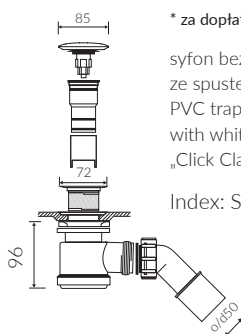

* za dopłatą / additional fees apply
syfon bezprzelewowy PCV ze spustem „Klik Klak” - biały
PVC trap set with white waste and „Click Clack” trigger
Index: SBKW*