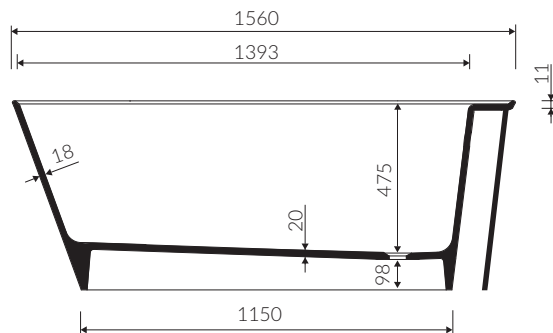

ALTA II

WANNA WOLNOSTOJĄCA Z OSŁONĄ PRZYŁĄCZY FREE-STANDING BATHTUB WITH COVER

Index: P_W_003_03_1560

- Zalecany sposób montażu / Recommended mounting method:
- Wolnostojąca / Free-standing

- Dostosowana do typu baterii / Suitable with kind of faucets:
- Ściana / Wall mounted
- Nablátowa / Countertop
- Podłogowa / Floor mounted standing

Uwaga! Wanna nie jest przystosowana do systemu napełniania przez przelew
Note! The bathtub is not suitable for overflow bath fillers

- Z otworem lub bez otworu na baterię / With or without tap hole
* max 2 otwory na baterię
* max 2 taps opening

- Waga / Weight : 124 kg
Waga z wodą / Weight with water : 279 kg

Wymiary podane z tolerancją /
Dimensions specified with tolerance:

długość / length: (+10 -10)
szerokość / width (+5 -5)
wysokość / height (+5 -5)